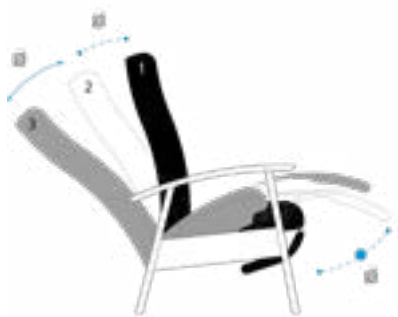

Meer info op pagina 7

Wijzigingen voorbehouden, laatste update 202603v1, de getoonde afbeeldingen zijn enkel ter illustratie

VERSTELMECHANIEKEN

VASTE UITVOERING

Vaste uitvoering, niet verstelbaar, zonder beensteun.
Optioneel: vaste of verstelbare voetenbank.

SR

Zit en rug verstelbaar met vaste inclinatiehoek. Automatisch mee uitklappende beensteun.

Wijzigingen voorbehouden, laatste update 202603v1, de getoonde afbeeldingen zijn enkel ter illustratie

VERSTELMECHANIEKEN

2S

Zit en rug zijn verstelbaar met een afzonderlijk verstelbare rug.
Automatisch mee uitklapbare beensteun.
De maximale hoek tussen rug en zit bedraagt 122° in de relaxpositie.

EL

Zit en rug zijn elektrisch verstelbaar met een bijkomend afzonderlijk verstelbare rug. Automatisch mee uitklapbare beensteun.
De maximale hoek tussen rug en zit bedraagt 122° in de relaxpositie.