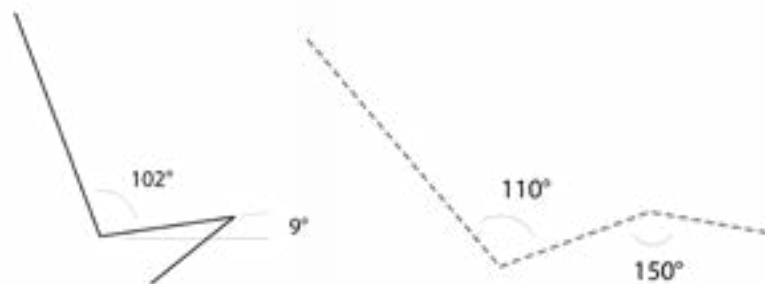

2S

Zit en rug zijn verstelbaar met een afzonderlijk verstelbare rug.
Automatisch mee uitklapbare beensteun.
De maximale hoek tussen rug en zit bedraagt 122° in de relaxpositie.

EL

Zit en rug zijn elektrisch verstelbaar met een bijkomend afzonderlijk verstelbare rug. Automatisch mee uitklapbare beensteun.
De maximale hoek tussen rug en zit bedraagt 122° in de relaxpositie.