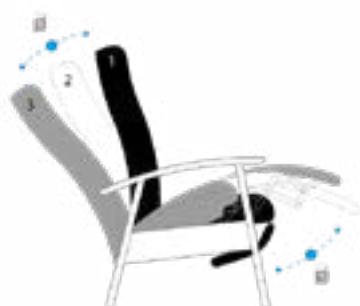

Meer info op pagina 7

Wijzigingen voorbehouden, laatste update 202603v1, de getoonde afbeeldingen zijn enkel ter illustratie

VERSTELMECHANIEKEN

VASTE UITVOERING

Vaste uitvoering, niet verstelbaar, zonder beensteun.
Optioneel: vaste of verstelbare voetenbank.

SR

Zit en rug verstelbaar met vaste inclinatiehoek. Automatisch mee uitklappende beensteun.

Wijzigingen voorbehouden, laatste update 202603v1, de getoonde afbeeldingen zijn enkel ter illustratie

VERSTELMECHANIEKEN

2S

Zit en rug zijn verstelbaar met een afzonderlijk verstelbare rug.
Automatisch mee uitklapbare beensteun.
De maximale hoek tussen rug en zit bedraagt 122° in de relaxpositie.

EL

Zit en rug zijn elektrisch verstelbaar met een bijkomend afzonderlijk verstelbare rug. Automatisch mee uitklapbare beensteun.
De maximale hoek tussen rug en zit bedraagt 122° in de relaxpositie.