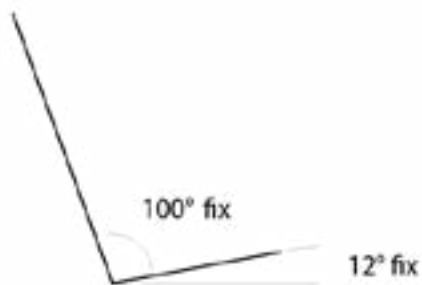

VERSTELMECHANIEKEN

VASTE UITVOERING

Vaste uitvoering, niet verstelbaar, zonder beensteun.
Optioneel: vaste of verstelbare voetenbank.