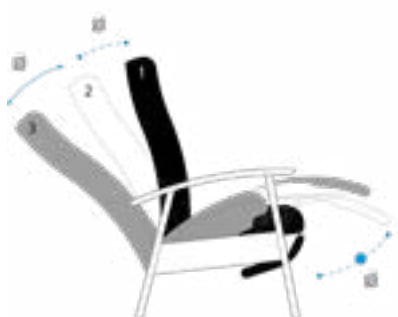

SR

Zit en rug verstelbaar met vaste inclinatiehoek. Automatisch mee uitklappende beensteun.

Wijzigingen voorbehouden, laatste update 202603v1, de getoonde afbeeldingen zijn enkel ter illustratie

VERSTELMECHANIEKEN

2S

Zit en rug zijn verstelbaar met een afzonderlijk verstelbare rug.
Automatisch mee uitklapbare beensteun.
De maximale hoek tussen rug en zit bedraagt 122° in de relaxpositie.

EL

Zit en rug zijn elektrisch verstelbaar met een bijkomend afzonderlijk verstelbare rug. Automatisch mee uitklapbare beensteun.
De maximale hoek tussen rug en zit bedraagt 122° in de relaxpositie.