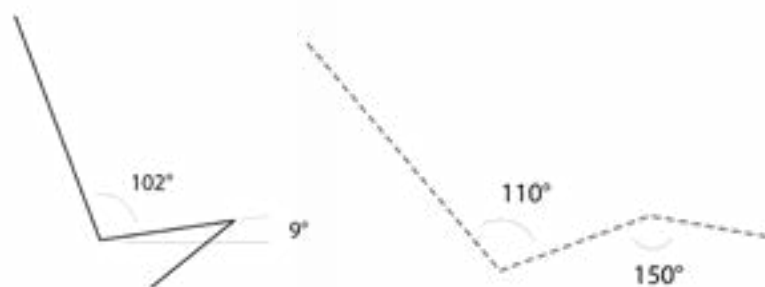

2S

Zit en rug zijn verstelbaar met een afzonderlijk verstelbare rug.
Automatisch mee uitklapbare beensteun.
De maximale hoek tussen rug en zit bedraagt 122° in de relaxpositie.

EL

Zit en rug zijn elektrisch verstelbaar met een bijkomend afzonderlijk verstelbare rug. Automatisch mee uitklapbare beensteun.
De maximale hoek tussen rug en zit bedraagt 122° in de relaxpositie.