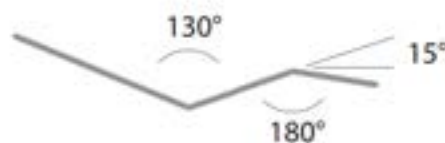

Réglage électrique (2 moteurs de série), dossier et assise réglables avec inclinaison variable, réglage dossier indépendant, commande filaire avec poche de rangement sur le côté de l'accoudoir, assistance à la mise en position debout sécurisée.

CARACTÉRISTIQUES TECHNIQUES

Frame Cadre massif et pièces de construction métalliques.

Assise et accoudoirs Garni. Avec sangles. Mousse HR, épaisseur 90 mm, densité 30 kg/m³.

Dossier Garni. Avec ressorts NOSAG. Mousse HR, épaisseur 110 mm, densité 40 kg/m³.

Pieds Pieds en bois massif ou métallique.

DIMENSIONS

TYPE											
Brezza 1 place	80	90	113	50	52	48	70	61	67	-	★ ★

★ = usage domestique / ★ ★ = usage professionnel / ★ ★ ★ = usage professionnel intensif

Sous réserve de modifications, dernière mise à jour 202603v1, les images ne sont présentées qu'à des fins d'illustration