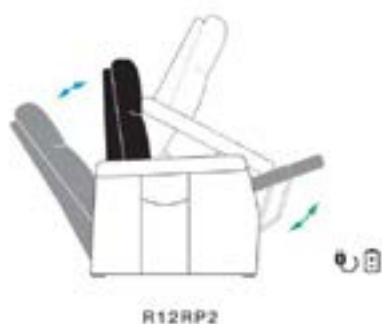

Brezza

Fauteuil relax \

Fauteuil relax convivial offrant un confort d'assise agréable à tout moment de la journée. Idéal pour les personnes âgées. Différentes positions assises et couchées disponibles: pour se reposer, dormir, discuter ou encore s'asseoir (pour lire un livre ou regarder la télé).

Qu'est-ce qui rend le fauteuil relax Brezza si unique? \

- \ Réglage électrique
- \ Assistance à la mise en position debout
- \ Choix parmi différentes positions assises et couchées
- \ Trolley avec roues (Ø 50 mm)

.....
Sous réserve de modifications, dernière mise à jour 202603v1, les images ne sont présentées qu'à des fins d'illustration

MÉCANISMES DE RÉGLAGE

R12RP2

R12RP2

Réglage électrique (2 moteurs de série), dossier et assise réglables avec inclinaison variable, réglage dossier indépendant, commande filaire avec poche de rangement sur le côté de l'accoudoir, assistance à la mise en position debout sécurisée.