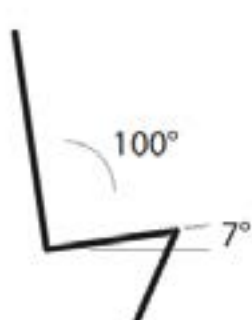

Réglage électrique (2 moteurs de série), dossier et assise réglables avec inclinaison variable, réglage dossier indépendant, commande filaire avec poche de rangement sur le côté de l'accoudoir, assistance à la mise en position debout sécurisée.

CARACTÉRISTIQUES TECHNIQUES

Frame Cadre massif et pièces de construction métalliques.

Assise et accoudoirs Garni. Avec sangles. Mousse HR, épaisseur 90 mm, densité 30 kg/m³.

Dossier Garni. Avec ressorts NOSAG. Mousse HR, épaisseur 110 mm, densité 40 kg/m³.

Pieds Pieds en bois massif ou métallique.

DIMENSIONS

TYPE											
Brezza 1 place	80	90	113	50	52	48	70	61	67	-	★ ★

★ = usage domestique / ★ ★ = usage professionnel / ★ ★ ★ = usage professionnel intensif

Sous réserve de modifications, dernière mise à jour 202603v1, les images ne sont présentées qu'à des fins d'illustration