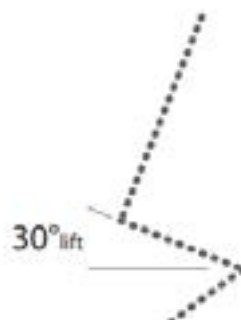

Qu'est-ce qui rend le fauteuil relax Brezza si unique? \

- \ Réglage électrique
- \ Assistance à la mise en position debout
- \ Choix parmi différentes positions assises et couchées
- \ Trolley avec roues (Ø 50 mm)

.....
Sous réserve de modifications, dernière mise à jour 202603v1, les images ne sont présentées qu'à des fins d'illustration

MÉCANISMES DE RÉGLAGE

R12RP2

R12RP2

Réglage électrique (2 moteurs de série), dossier et assise réglables avec inclinaison variable, réglage dossier indépendant, commande filaire avec poche de rangement sur le côté de l'accoudoir, assistance à la mise en position debout sécurisée.