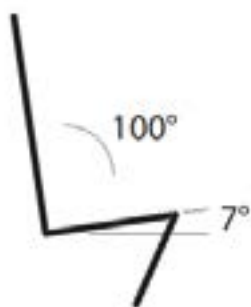

Elektrisch verstelbaar (2 motoren), rug en zit met variabele inclinatiehoek, aparte verstelling van de rug, standaard met losse handbediening - opbergzakje voorzien in het zijpand, met sta-op-functie via powerlift.

ZIJPANDEN

Keuze uit twee verschillende zijpanden, een strakke en moderne Stretto arm of een klassieke en brede Sfera arm die extra handgreep biedt bij het opstappen.