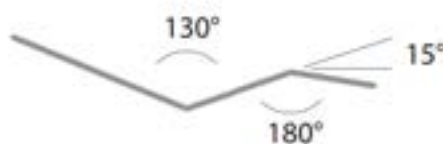

Elektrisch verstelbaar (2 motoren), rug en zit met variabele inclinatiehoek, aparte verstelling van de rug, standaard met losse handbediening - opbergzakje voorzien in het zijpand, met sta-op-functie via powerlift.

ZIJPANDEN

Keuze uit twee verschillende zijpanden, een strakke en moderne Stretto arm of een klassieke en brede Sfera arm die extra handgreep biedt bij het opstappen.