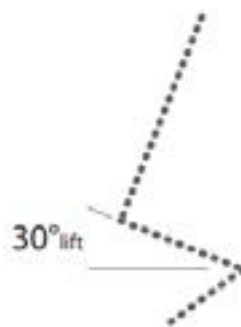

Elektrisch verstelbaar (2 motoren), rug en zit met variabele inclinatiehoek, aparte verstelling van de rug, standaard met losse handbediening - opbergzakje voorzien in het zijpand, met sta-op-functie via powerlift.

ZIJPANDEN

Keuze uit twee verschillende zijpanden, een strakke en moderne Stretto arm of een klassieke en brede Sfera arm die extra handgreep biedt bij het opstappen.