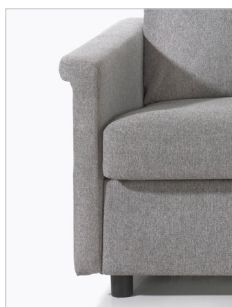

Fresco

Canapé-lit \

Le canapé-lit Fresco est la combinaison parfaite du style, de la fonctionnalité et du confort. Avec un design contemporain qui s'intègre parfaitement à tous les intérieurs, le canapé-lit Fresco est la solution idéale pour les petits comme pour les grands espaces.

L'une des caractéristiques les plus remarquables du Fresco est la facilité avec laquelle il peut être ouvert et fermé. Grâce à sa conception innovante, le pliage du canapé-lit est un jeu d'enfant, ce qui vous permet de créer un endroit supplémentaire pour dormir ou de libérer de l'espace dans votre salon en un rien de temps.

De plus, vous pouvez personnaliser le Fresco en fonction de vos besoins spécifiques. Choisissez un modèle 1 place, 2 places ou 2,5 places et sélectionnez votre style d'accoudoir préféré. Disponible dans une large gamme de couleurs selon la collection de couleurs.

ACCOUDOIRS

Choix de deux accoudoirs différents, un accoudoir Stretto élégant et moderne ou un accoudoir Sfera classique et large qui offre une adhérence supplémentaire lors de la montée.

Stretto

Sfera

MATELAS