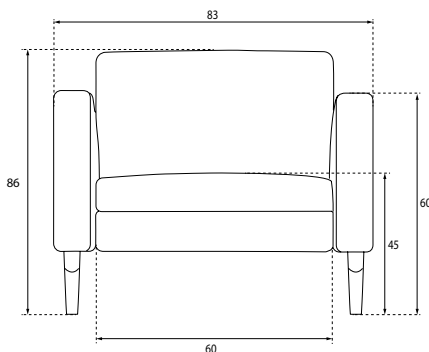

Sous réserve de modifications, dernière mise à jour 202603v1, les images ne sont présentées qu'à des fins d'illustration