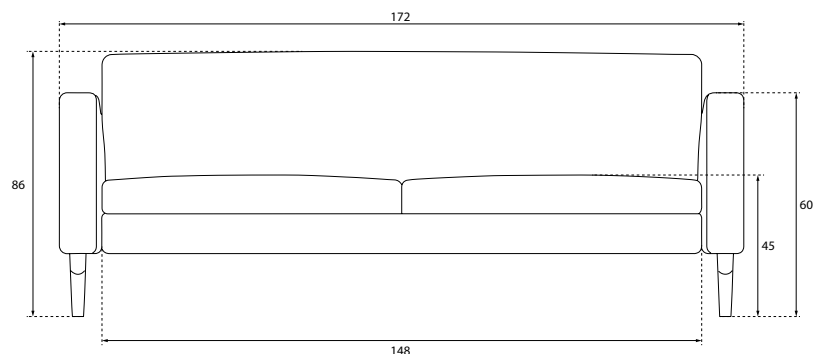

Sous réserve de modifications, dernière mise à jour 202603v1, les images ne sont présentées qu'à des fins d'illustration