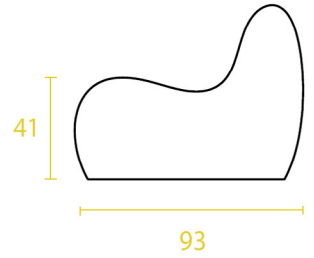

Sous réserve de modifications, dernière mise à jour 202605, les images ne sont présentées qu'à des fins d'illustrationie