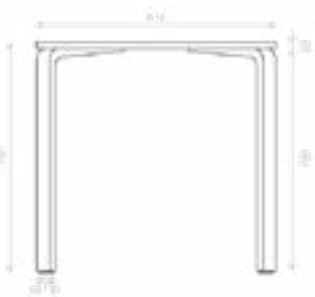

Basic

Tafel \

Waar hij ook staat, door zijn opbouw en vormgeving straalt deze tafel eenvoud en rust uit. Ideaal als kamertafeltje en dankzij de totale hoogte van 75 cm (vrije hoogte 73 cm) is de tafel rolstoeltoegankelijk.

Type blad Gelamelleerde spaanplaat.

Dikte blad 20 mm.

Opbouw blad Bovenzijde in HPL. Kern in spaanplaat met witte afdeklaag onderaan. Bijpassende kantenband in afgerond ABS.

Hoeken 4 afgeronde hoeken, radius 40 mm afgerond.

TAFELPOOT

Gebogen poot in gelamelleerde beuk, gebeitst (volgens kleurencollectie) en vernist. Doorsnede 60 x 30 mm, rechte hoeken. Onderaan voorzien van een PE vloerglijder.

TAFELCONSTRUCTIE

BASIC

De 4 poten zijn verlijmd en bevestigd met 4 (onzichtbare) schroeven aan het tafelblad. De poten zijn schuin op de hoeken bevestigd, waardoor er optimale ruimte is tussen de 2 poten. Door de gebogen vorm van de poot lijkt het tafelblad te zweven.