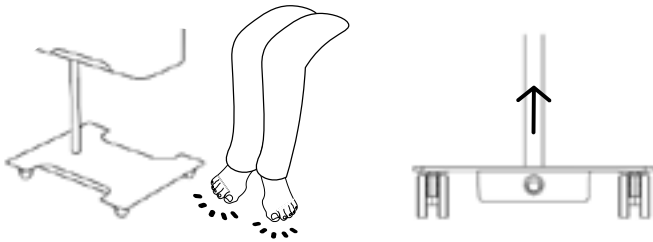

MODEL

BUDDY X

De Buddy X versie beschikt over een leeslamp en automatische voetverlichting. Het bovenblad is bij deze versie bovendien voorzien in massief beukenhout. De Buddy X beschikt aan de zijkanten van het bovenblad over USB-poort.

BUDDY O

De Buddy O versie beschikt over een bovenblad in massief beukenhout en een ergonomische houten duwarm. Er is geen elektrische aansluiting.

AUTOMATISCHE VOETVERLICHTING

Een vloergericht licht maakt het eenvoudig om s' nachts op te staan. De automatische voetverlichting bij de Buddy X wordt automatisch geactiveerd bij weinig licht en bewegingsdetectie door de ingebouwde PIR-sensor aan de voorzijde van het voetpaneel. De automatische voetverlichting gaat automatisch uit na 3 minuten (op aanvraag kan dit ook 1, 5 of 8 minuten). De automatische voetverlichting kan desgewenst uitgeschakeld worden met een schakelaar op de achterkant van het voetpaneel.

KLEUR

Beide versies van de buddy beschikken over een bronsgekleurd metalen frame in RAL kleur 1035 en beschikt ook over een massief beukenhouten blad.

Wijzigingen voorbehouden, laatste update 202603v1, de getoonde afbeeldingen zijn enkel ter illustratie