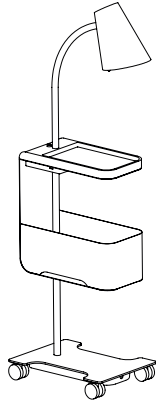

MODEL

BUDDY X

De Buddy X versie beschikt over een leeslamp en automatische voetverlichting. Het bovenblad is bij deze versie bovendien voorzien in massief beukenhout. De Buddy X beschikt aan de zijkanten van het bovenblad over USB-poort.

BUDDY O

De Buddy O versie beschikt over een bovenblad in massief beukenhout en een ergonomische houten duwarm. Er is geen elektrische aansluiting.