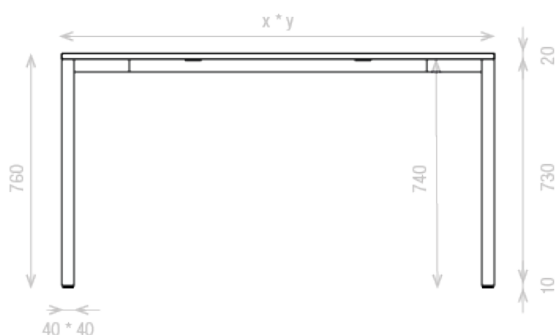

PLATEAU DE TABLE

Type de plateau Panneau de particules aggloméré

Épaisseur du plateau 20 mm

Structure du plateau Dessus du plateau en stratifié haute pression. Noyau en panneau de particules avec couche de couverture blanche sur le dessous. Bord assorti en ABS arrondi.

Coins Dotés de 4 angles droits d'un rayon de 2 mm

CONSTRUCTION DE LA TABLE

Le plateau est fixé au cadre avec des vis. Pour ce faire, le cadre est pourvu de plusieurs plaquettes de fixation comportant chacune 2 trous, ce qui permet aux vis de serrer le plateau contre le cadre.

.....
Sous réserve de modifications, dernière mise à jour 2021-08, les images en sont présentées qu'à des fins d'illustration

DIMENSIONS

MODÈLE							
Una	60	80	76	74	17	oui	★ ★ ★
	80	80	76	74	19	oui	★ ★ ★
	90	90	76	74	23	oui	★ ★ ★
	140	80	76	74	29	oui	★ ★ ★
	160	80	76	74	32	oui	★ ★ ★
	160	90	76	74	35	oui	★ ★ ★
	180	90	76	74	38	oui	★ ★ ★
	200	90	76	74	42	oui	★ ★ ★
	220	90	76	74	45	oui	★ ★ ★
	250	90	76	74	50	oui	★ ★ ★