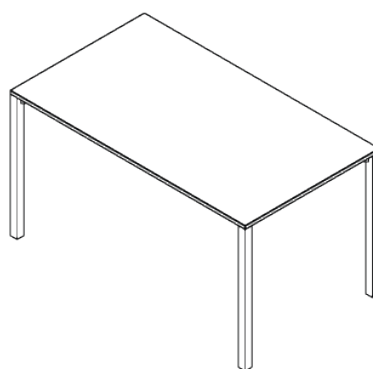

Una

Table \

Table pratique et fonctionnelle, qui s'intègre aussi bien dans les espaces foyer qu'au bureau ou dans les chambres individuelles. Accessible aux fauteuils roulants grâce à sa hauteur totale de 76 cm (74 cm de hauteur libre).

PLATEAU DE TABLE

Type de plateau Panneau de particules aggloméré

Épaisseur du plateau 20 mm

Structure du plateau Dessus du plateau en stratifié haute pression. Noyau en panneau de particules avec couche de couverture blanche sur le dessous. Bord assorti en ABS arrondi.

Coins Dotés de 4 angles droits d'un rayon de 2 mm

CONSTRUCTION DE LA TABLE

Le plateau est fixé au cadre avec des vis. Pour ce faire, le cadre est pourvu de plusieurs plaquettes de fixation comportant chacune 2 trous, ce qui permet aux vis de serrer le plateau contre le cadre.