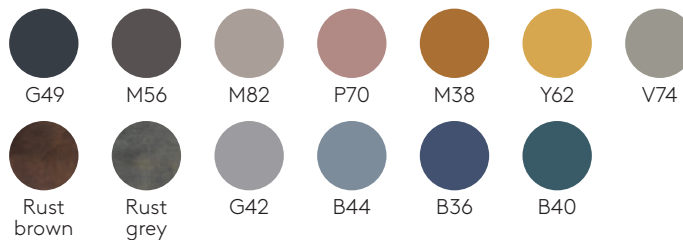

Wat maakt de salontafel Lan zo uniek? \

- \ \ Veelzijdig accessoire
- \ \ Beschikbaar in XL versie
- \ \ Groot assortiment kleuren

TECHNISCHE KENMERKEN

Tafelblad Tafelblad in natuurlijk eikenhout, hpl of gelakt mdf volgens kleurencollectie. Beschikbaar in gewone en in XL versie.

Tafelpoot Gelakt staal.

Vloerplaat Gelakt staal, voorzien van vilt vloerglijders.

AFMETINGEN

TYPE							
Lan 0010	42	28	66	64	5-6	ja	★ ★
Lan XL 0030	55	35	66	64	8-11	ja	★ ★

★ = huishoudelijk gebruik / ★ ★ = projectmatig gebruik / ★ ★ ★ = intensief projectmatig gebruik

MODELLEN

Lan 0010

Lan XL 0030

Wijzigingen voorbehouden, laatste update 2023-01, de getoonde afbeeldingen zijn enkel ter illustratie

KLEURENCOLLECTIE

Steel frames

M1 colours

M2 colours

Tabletops

Lacquered MDF 16mm

W1 colours

W2 colours

Oak veneer 16mm

Oak

Solid FENIX® 12mm

Wijzigingen voorbehouden, laatste update 2023-01, de getoonde afbeeldingen zijn enkel ter illustratie