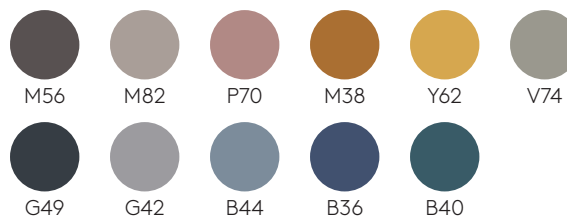

Wat maakt de salontafel Lan zo uniek? \

- \ \ Veelzijdig accessoire
- \ \ Beschikbaar in XL versie
- \ \ Groot assortiment kleuren

TECHNISCHE KENMERKEN

Tafelblad Tafelblad in natuurlijk eikenhout, hpl of gelakt mdf volgens kleurencollectie. Beschikbaar in gewone en in XL versie.

MODELLEN

Lan 0010

Lan XL 0030

Wijzigingen voorbehouden, laatste update 2023-01, de getoonde afbeeldingen zijn enkel ter illustratie

KLEURENCOLLECTIE

Steel frames

M1 colours

M2 colours

Tabletops

Lacquered MDF 16mm

W1 colours

W2 colours

Oak veneer 16mm

Oak

Solid FENIX® 12mm

Wijzigingen voorbehouden, laatste update 2023-01, de getoonde afbeeldingen zijn enkel ter illustratie