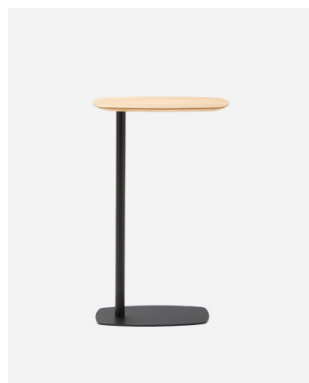

Lan

Salontafel \

Met zijn slim en eigentijds ontwerp is de Lan bijzettafel een praktisch en veelzijdige accessoire bij elke bank of zetel. Beschikbaar in gewone en XL versie en ideaal als bijzettafel voor laptop, tablet of een kop koffie bij de zetel. Het houten bovenblad wordt ondersteund door een stevig metalen onderstel en poot. Het bovenblad heeft een elegante en afgeschuinde rand en is verkrijgbaar in natuurhout of diverse gelakte kleuren, en ook het metalen onderstel is in diverse kleuren verkrijgbaar.

Wat maakt de salontafel Lan zo uniek? \

- \ \ Veelzijdig accessoire
- \ \ Beschikbaar in XL versie
- \ \ Groot assortiment kleuren

TECHNISCHE KENMERKEN

Tafelblad Tafelblad in natuurlijk eikenhout, hpl of gelakt mdf volgens kleurencollectie. Beschikbaar in gewone en in XL versie.

Tafelpoot Gelakt staal.

Vloerplaat Gelakt staal, voorzien van vilt vloerglijders.

AFMETINGEN

TYPE							
Lan 0010	42	28	66	64	5-6	ja	★ ★
Lan XL 0030	55	35	66	64	8-11	ja	★ ★

★ = huishoudelijk gebruik / ★ ★ = projectmatig gebruik / ★ ★ ★ = intensief projectmatig gebruik

MODELLEN

Lan 0010

Lan XL 0030

Wijzigingen voorbehouden, laatste update 2023-01, de getoonde afbeeldingen zijn enkel ter illustratie

KLEURENCOLLECTIE

Steel frames

M1 colours

M2 colours