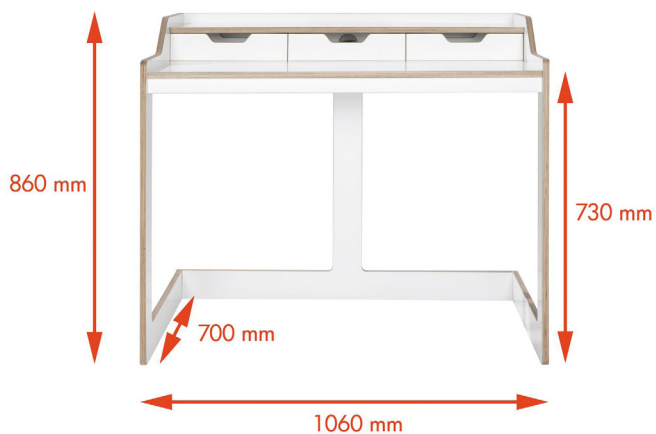

Wat maakt de bureau Plane zo uniek? \

- \\ Modern en tijdloos design
- \\ Subtiel verborgen kabelgoot
- \\ Beschikbaar in 3 kleuren

TECHNISCHE KENMERKEN

Berkehouten multiplex met sterke CPL-coating. Bureau met 2 laden, middenvak met verwijderbare voorkant om kabels en stekkers te verbergen en een verborgen kabelgoot op de achterpoot. Beschikbaar in wit, zwart of antraciet.

AFMETINGEN

TYPE							
Plane	106	70	86	73		ja	★★★★

★ = huishoudelijk gebruik / ★★ = projectmatig gebruik / ★★★ = intensief projectmatig gebruik

Wijzigingen voorbehouden, laatste update 2023-02, de getoonde afbeeldingen zijn enkel ter illustratie