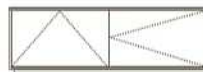

## DIMENSIONS

MODÈLE	H	B	D	kg	Hand icon	Star
<b>IZ.BERG1.L/R</b>	182	67	48		oui	★ ★
<b>IZ.D3</b>	195	70	48		oui	★ ★
<b>IZ.TV2</b>	131	43	48		oui	★ ★

★ = usage domestique / ★ ★ = usage professionnel / ★ ★ ★ = usage professionnel intensif

## MODÈLES

IZ.BERG1.L/R

IZ.D3

IZ.TV2

Sous réserve de modifications, dernière mise à jour 2023-05, les images ne sont présentées qu'à des fins d'illustration