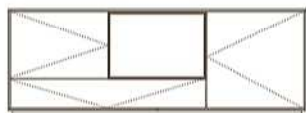

CARACTÉRISTIQUES TECHNIQUES

Cadre MDF stratifié.

Pieds Base métallique.

DIMENSIONS

MODÈLE	H	B	D	kg	Hand icon	Star
IZ.BERG1.L/R	182	67	48		oui	★ ★
IZ.D3	195	70	48		oui	★ ★
IZ.TV2	131	43	48		oui	★ ★

★ = usage domestique / ★ ★ = usage professionnel / ★ ★ ★ = usage professionnel intensif

MODÈLES

IZ.BERG1.L/R