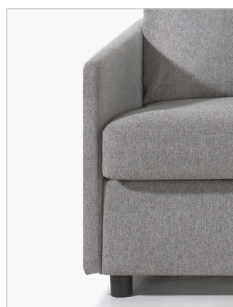

ACCOUDOIRS

Choix de deux accoudoirs différents, un accoudoir Stretto élégant et moderne ou un accoudoir Sfera classique et large qui offre une adhérence supplémentaire lors de la montée.

Stretto