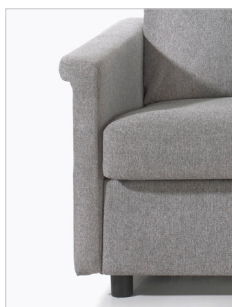

De plus, vous pouvez personnaliser le Fresco en fonction de vos besoins spécifiques. Choisissez un modèle 1 place, 2 places ou 2,5 places et sélectionnez votre style d'accoudoir préféré. Disponible dans une large gamme de couleurs selon la collection de couleurs.

## Qu'est-ce qui rend le canapé-lit Fresco si unique? \

- \ Design contemporain
- \ Facile à ouvrir et à fermer
- \ Peu encombrant et fonctionnel

.....  
Sous réserve de modifications, dernière mise à jour 2023-09, les images ne sont présentées qu'à des fins d'illustration

## ACCOUDOIRS

Choix de deux accoudoirs différents, un accoudoir Stretto élégant et moderne ou un accoudoir Sfera classique et large qui offre une adhérence supplémentaire lors de la montée.

Stretto

Sfera