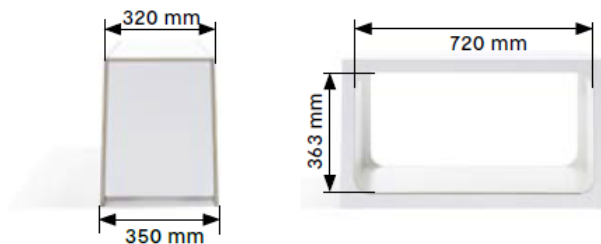

Boxit

Decoratie \

Boxit Shelf Module is een stapelbaar meubel op maat van jouw ruimte. Combineer eindeloos, gebruik de module afzonderlijk als handige legplank of creëer een toffe scheidingswand. Het design in trapeziumvorm geeft meteen een moderne toets.

Dit meubel is snel monteerbaar, gemaakt uit berkenhout en afgewerkt met een duurzame coating, die garant staat voor kwaliteit. Stapel de elementen dus naar hartenlust willekeurig naast of op elkaar. Het compacte formaat maakt een creatief, decoratief en functioneel resultaat mogelijk.

Wat maakt de Boxit zo uniek? \

- \ \ Stapelbaar en moduleerbaar naar jouw ruimte
- \ \ Snel monteerbaar

TECHNISCHE KENMERKEN

Frame Multiplex uit berkenhout, 12 mm dikte. Voorzien van een hoogwaardige CPL coating. Om eenvoudig en veilig te stapelen is de onderkant 3 cm dieper dan de bovenkant.

Opties Optionele muurbevestiging, aangeraden vanaf een hoogte van 3 Boxit modules.

AFMETINGEN

TYPE						
Boxit	44	80	35*		ja	★★★★

★ = huishoudelijk gebruik / ★★ = projectmatig gebruik / ★★★ = intensief projectmatig gebruik
 *De diepte op het hoogste punt is 3 cm minder om veilig te kunnen stapelen