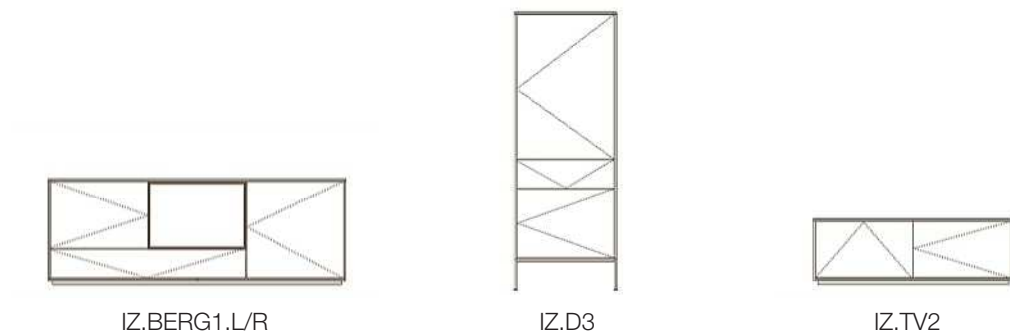

TECHNISCHE KENMERKEN

Frame Gelamineerd mdf.

Pootjes Metalen onderstel.

AFMETINGEN

TYPE						
IZ.BERG1.L/R	182	67	48		ja	★ ★
IZ.D3	195	70	48		ja	★ ★
IZ.TV2	131	43	48		ja	★ ★

★ = huishoudelijk gebruik / ★ ★ = projectmatig gebruik / ★ ★ ★ = intensief projectmatig gebruik

MODELLEN

Wijzigingen voorbehouden, laatste update 2023-05, de getoonde afbeeldingen zijn enkel ter illustratie