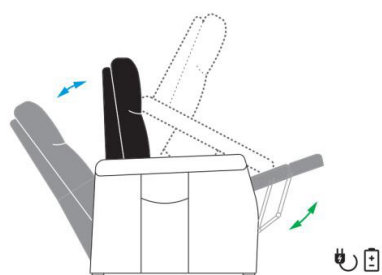

## Qu'est-ce qui rend le fauteuil relax Brezza si unique? \

- \ Réglage électrique
- \ Assistance à la mise en position debout
- \ Choix parmi différentes positions assises et couchées
- \ Trolley avec roues (Ø 50 mm)

## MÉCANISMES DE RÉGLAGE

R12RP2

R12RP2

Réglage électrique (2 moteurs de série), dossier et assise réglables avec inclinaison variable, réglage dossier indépendant, commande filaire avec poche de rangement sur le côté de l'accoudoir, assistance à la mise en position debout sécurisée.