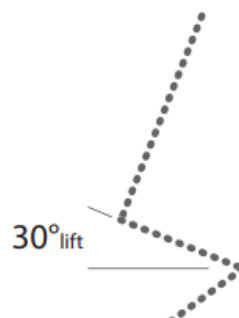

Réglage électrique (2 moteurs de série), dossier et assise réglables avec inclinaison variable, réglage dossier indépendant, commande filaire avec poche de rangement sur le côté de l'accoudoir, assistance à la mise en position debout sécurisée.

CARACTÉRISTIQUES TECHNIQUES

Frame Cadre massif et pièces de construction métalliques.

Assise et accoudoirs Garni. Avec sangles. Mousse HR, épaisseur 90 mm, densité 30 kg/m³.

Dossier Garni. Avec ressorts NOSAG. Mousse HR, épaisseur 110 mm, densité 40 kg/m³.

Pieds Pieds en bois massif ou métallique.

DIMENSIONS

TYPE	B	D	H						kg		★
Brezza 1 place	80	90	113	50	52	48	70	61	67	-	★★

★ = usage domestique / ★★ = usage professionnel / ★★★ = usage professionnel intensif

Sous réserve de modifications, dernière mise à jour 2023-09, les images ne sont présentées qu'à des fins d'illustration