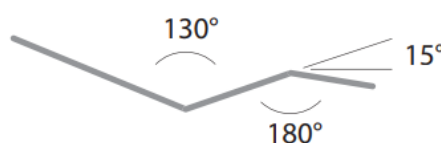

Réglage électrique (2 moteurs de série), dossier et assise réglables avec inclinaison variable, réglage dossier indépendant, commande filaire avec poche de rangement sur le côté de l'accoudoir, assistance à la mise en position debout sécurisée.

CARACTÉRISTIQUES TECHNIQUES

Frame Cadre massif et pièces de construction métalliques.

Assise et accoudoirs Garni. Avec sangles. Mousse HR, épaisseur 90 mm, densité 30 kg/m³.

Dossier Garni. Avec ressorts NOSAG. Mousse HR, épaisseur 110 mm, densité 40 kg/m³.

Pieds Pieds en bois massif ou métallique.

DIMENSIONS

TYPE	B	D	H						kg		★
Brezza 1 place	80	90	113	50	52	48	70	61	67	-	★★

★ = usage domestique / ★★ = usage professionnel / ★★★ = usage professionnel intensif

Sous réserve de modifications, dernière mise à jour 2023-09, les images ne sont présentées qu'à des fins d'illustration