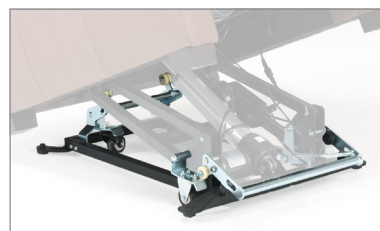

## Qu'est-ce qui rend le fauteuil relax Brezza si unique? \

- \ Réglage électrique
- \ Assistance à la mise en position debout
- \ Choix parmi différentes positions assises et couchées
- \ Trolley avec roues (Ø 50 mm)

## DIMENSIONS

TYPE	B	D	H						kg		★
Brezza 1 place	80	90	113	50	52	48	70	61	67	-	★★

★ = usage domestique / ★★ = usage professionnel / ★★★ = usage professionnel intensif

Sous réserve de modifications, dernière mise à jour 2023-09, les images ne sont présentées qu'à des fins d'illustration

## OPTIONS

		BREZZA
Chariot à roulettes de 50 mm - sécurisé (si le chariot est utilisé, les fonctions de réglage du siège sont désactivées)	-A	■
Alimentation par batterie rechargeable et intégrée	-B	■

**A** - Trolley sécurisé avec roulettes de 50 mm