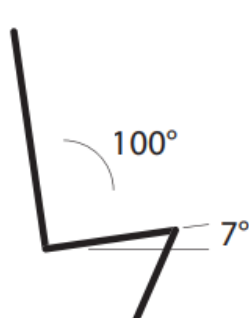

Réglage électrique (2 moteurs de série), dossier et assise réglables avec inclinaison variable, réglage dossier indépendant, commande filaire avec poche de rangement sur le côté de l'accoudoir, assistance à la mise en position debout sécurisée.

CARACTÉRISTIQUES TECHNIQUES

Frame Cadre massif et pièces de construction métalliques.

Assise et accoudoirs Garni. Avec sangles. Mousse HR, épaisseur 90 mm, densité 30 kg/m³.

Dossier Garni. Avec ressorts NOSAG. Mousse HR, épaisseur 110 mm, densité 40 kg/m³.

Pieds Pieds en bois massif ou métallique.

DIMENSIONS

TYPE	B	D	H						kg		★
Brezza 1 place	80	90	113	50	52	48	70	61	67	-	★★

★ = usage domestique / ★★ = usage professionnel / ★★★ = usage professionnel intensif

Sous réserve de modifications, dernière mise à jour 2023-09, les images ne sont présentées qu'à des fins d'illustration