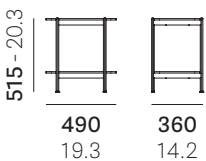

Blume System

PEDRALI[®]

BLS2_49X32X52 - BLS3_105X32X89 - BLS4_105X32X126
 - BLS3_129X32X89 - BLS4_129X32X126 - BLS3_189X32X89 -
 BLS4_189X32X126

100%
MADE IN
ITALY

DESIGN
Sebastian Herkner

EN: Bookcase system with aluminium frame, flower-shaped profile and marble agglomerate or solid laminate shelf

mm - in

• BLS2_49X32X52

Disassembled
Da assemblare

• BLS3_105X32X89

Disassembled
Da assemblare

• BLS4_105X32X126

Disassembled
Da assemblare

Sous réserve de modifications, dernière mise à jour 2022-12, les images ne sont présentées qu'à des fins d'illustration