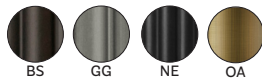

• LEGS - GAMBE - FÜßE - PIEDS - PATAS

EN: Legs made of extruded aluminium with Ø19 mm grain section anodised

IT: Gambe in estruso di alluminio con sezione a fiore Ø19 mm anodizzato
DE: Beine aus stranggepresstem Aluminium mit Ø19 mm Kornprofil eloxiert
FR: Pieds en aluminium extrudé avec section de grain Ø19 mm anodisé
ES: Patas de aluminio extruido con sección de grano de Ø19 mm anodizado

LEGS FINISH - FINITURA GAMBE- BÄNGE FERTIGUNG - FINITION DES PIEDS - ACABADO DE PATAS

EN: Powder coating

IT: Verniciato con polvere
DE: Pulverbeschichtet
FR: Époxy à poudre
ES: Barnizado con polvo

EN: For full range of color available see finishing legend on the website

IT: Per tutta la gamma di colori disponibili vedere legenda finiture sul sito web

EN: Anodised

IT: Anodizzato
DE: Anodisiert
FR: Anodisé
ES: Anodizado

• FRAME - TELAIO - STRUKTUR - STRUCTURE - ESTRUCTURA