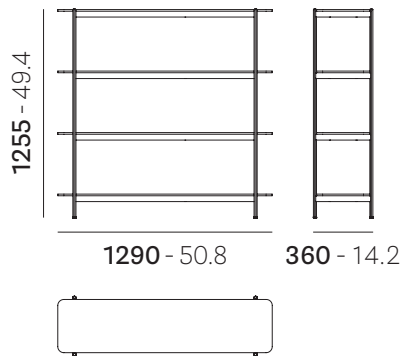

mm - in

• BLS2_49X32X52

Disassembled
Da assemblare

• BLS3_105X32X89

Disassembled
Da assemblare

• BLS4_105X32X126

Disassembled
Da assemblare

Sous réserve de modifications, dernière mise à jour 2022-12, les images ne sont présentées qu'à des fins d'illustration

Blume System

PEDRALI[®]

BLS2_49X32X52 - BLS3_105X32X89 - BLS4_105X32X126
- BLS3_129X32X89 - BLS4_129X32X126 - BLS3_189X32X89 -
BLS4_189X32X126

DESIGN
Sebastian Herkner

• BLS3_129X32X89

Disassembled
Da assemblare

• BLS4_129X32X126

Disassembled
Da assemblare

• BLS3_189X32X89

Disassembled
Da assemblare

• BLS4_189X32X126

Disassembled
Da assemblare

.....
Sous réserve de modifications, dernière mise à jour 2022-12, les images ne sont présentées qu'à des fins d'illustration