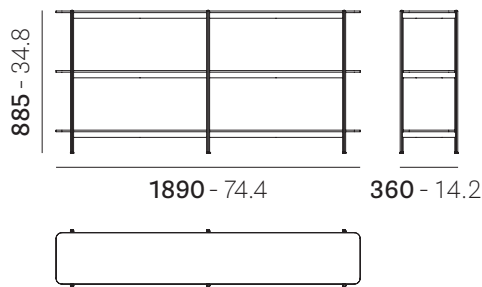

mm - in

• BLS2_49X32X52

Disassembled
Da assemblare

• BLS3_105X32X89

Disassembled
Da assemblare

• BLS4_105X32X126

Disassembled
Da assemblare

Sous réserve de modifications, dernière mise à jour 2022-12, les images ne sont présentées qu'à des fins d'illustration

Blume System

PEDRALI[®]

BLS2_49X32X52 - BLS3_105X32X89 - BLS4_105X32X126
- BLS3_129X32X89 - BLS4_129X32X126 - BLS3_189X32X89 -
BLS4_189X32X126

DESIGN
Sebastian Herkner

• BLS3_129X32X89

Disassembled
Da assemblare

• BLS4_129X32X126

Disassembled
Da assemblare

• BLS3_189X32X89

Disassembled
Da assemblare

• BLS4_189X32X126

Disassembled
Da assemblare

.....
Sous réserve de modifications, dernière mise à jour 2022-12, les images ne sont présentées qu'à des fins d'illustration