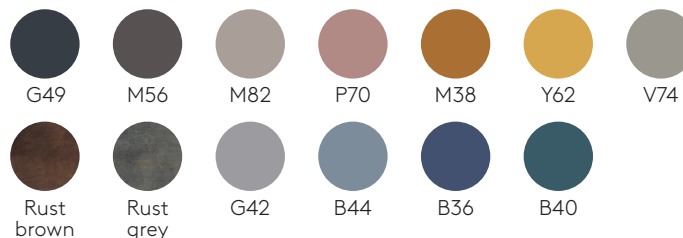

Pootjes Voorzien van kunststof vloerglijders.

Optie Vilt vloerglijders.

AFMETINGEN

TYPE											
Dunas hoge rug 0510	93	78	119	79	50	41	78	61	20	ja	★ ★
Dunas middelhoge rug 0520	93	78	94	79	50	41	78	61	18	ja	★ ★

★ = huishoudelijk gebruik / ★ ★ = projectmatig gebruik / ★ ★ ★ = intensief projectmatig gebruik

KLEURENCOLLECTIE

Aluminum bases

M1 colours

M2 colours

Polished

Stof en kunstleder volgens collectie Moments Furniture

MODELLEN

Dunas hoge rug
0510

Dunas middelhoge rug
0520

Wijzigingen voorbehouden, laatste update 2023-01, de getoonde afbeeldingen zijn enkel ter illustratie