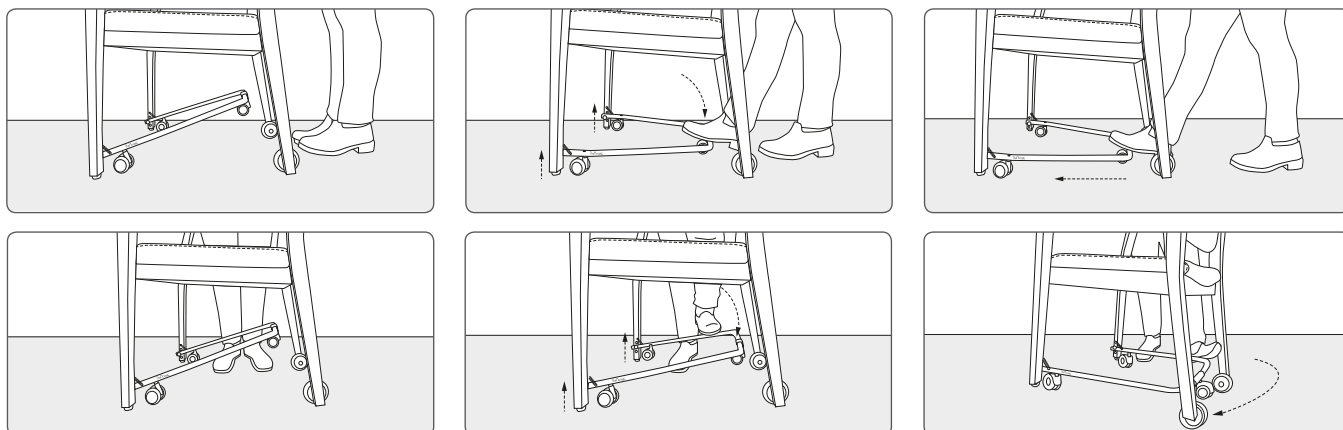

TECHNISCHE KENMERKEN

Frame Solide metalen frame en een set wielen. Metalen frame standaard voorzien van een zwarte poedercoating.

Wielen Voorzien van 2 zwenkwielen aan de voorzijde en rechte wielen op de achterzijde.

GEBRUIKSAANWIJZINGEN

Wijzigingen voorbehouden, laatste update 2023-09, de getoonde afbeeldingen zijn enkel ter illustratie