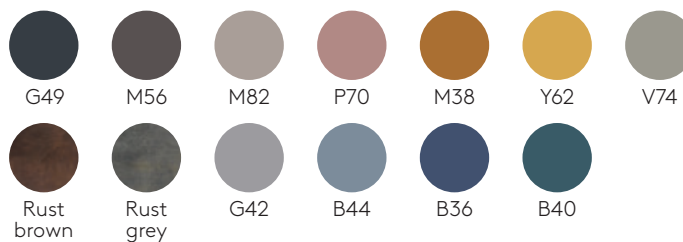

CARACTÉRISTIQUES TECHNIQUES

Plateau de table Plateau de table en chêne naturel, hpl ou mdf laqué selon la collection de couleurs. Disponible en version normale et XL.

Pied de table Acier laqué.

Plaque de sol Acier laqué, équipée de patins de sol en feutre.

Sous réserve de modifications, dernière mise en jour 2023-01, les images ne sont présentées qu'à des fins d'illustration

COLLECTION DE COULEURS

Steel frames

M1 colours

M2 colours

Tabletops

Lacquered MDF 16mm

W1 colours

W2 colours

Oak veneer 16mm

Oak

Solid FENIX® 12mm

Sous réserve de modifications, dernière mise en jour 2023-01, les images ne sont présentées qu'à des fins d'illustration