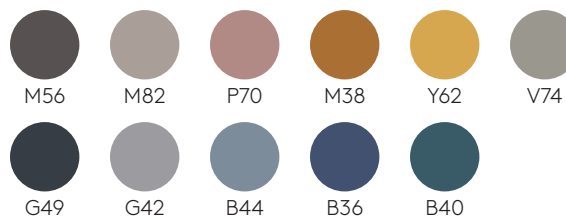

Sous réserve de modifications, dernière mise en jour 2023-01, les images ne sont présentées qu'à des fins d'illustration

COLLECTION DE COULEURS

Steel frames

M1 colours

M2 colours

Tabletops

Lacquered MDF 16mm

W1 colours

W2 colours

Oak veneer 16mm

Oak

Solid FENIX® 12mm

Sous réserve de modifications, dernière mise en jour 2023-01, les images ne sont présentées qu'à des fins d'illustration