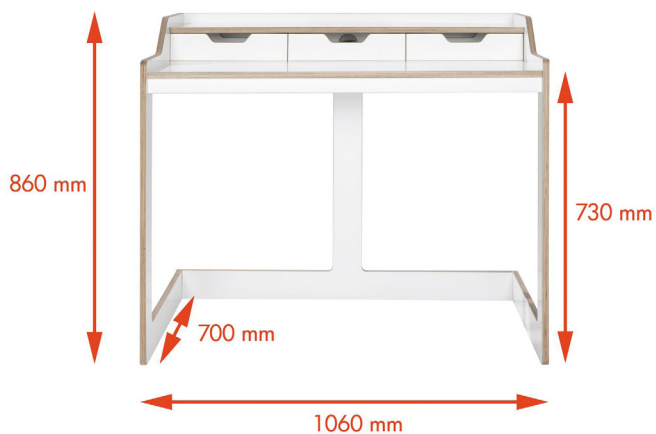

Plane

Bureau \

Plane reste loin des bureaux traditionnels, tout en conservant des formes élégantes. Le plan de travail est spacieux pour travailler confortablement. En outre, vous disposez également d'un bloc tiroir pratique intégré au bureau et d'un chemin de câbles subtilement caché, dissimulant parfaitement toutes les connexions électriques, téléphoniques et réseau.

Qu'est-ce qui rend le bureau Plane si unique? \

- \ Un design moderne et intemporel
- \ Conduit de câbles subtilement dissimulé
- \ Disponible en 3 couleurs

CARACTÉRISTIQUES TECHNIQUES

Contreplaqué de bouleau avec revêtement CPL résistant. Bureau avec 2 tiroirs, compartiment central avec façade amovible pour cacher les câbles et les prises et un passage de câbles caché sur le pied arrière.
Disponible en blanc, noir ou anthracite.

DIMENSIONS

MODÈLE					  
Plane	106	70	86	73	oui ★ ★ ★ ★

★ = usage domestique / ★ ★ = usage professionnel / ★ ★ ★ = usage professionnel intensif

Sous réserve de modifications, dernière mise à jour 2023-02, les images ne sont présentées qu'à des fins d'illustrations