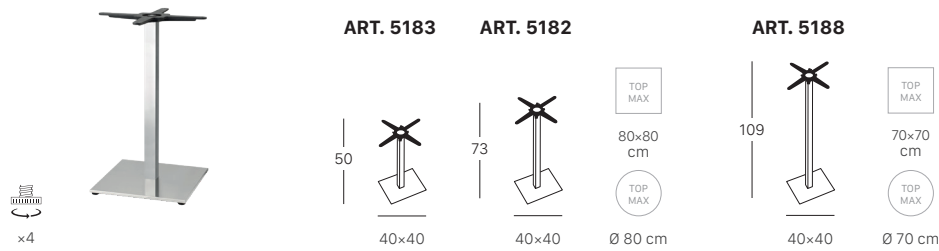

- \ \ Diverse formaten in onderstellen en tafelbladen
- \ \ Zowel geschikt voor binnen- als buitengebruik
- \ \ Italiaans design met duurzame materialen

ONDERSTELLEN

Tiffany 5183 - 5182 - 5188

Vierkant onderstel met kolompoet met vierkante doorsnede (50x50 mm).

HPL TAFELBLAD

Tafelblad in hpl, geschikt voor zowel binnen- als buitengebruik.

FORME E DIMENSIONI
SHAPE AND SIZE

12 mm **bordo inclinato con anima nera**
bevelled edge with black core

60x60 cm
70x70 cm
80x80 cm
90x90 cm

ZINKSTALEN GEPOEDERCOATE TAFELBLADEN

Tafelblad in zink staal met poedercoating, geschikt voor zowel binnen- als buitengebruik.

FORME E DIMENSIONI
SHAPE AND SIZE

20 mm **bordo piatto**
flat edge

Ø 60 cm
Ø 70 cm