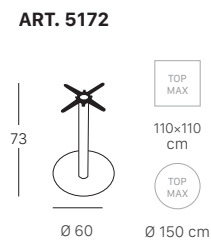

Tiffany 5082 - 5083

Rechthoekig onderstel met dubbele kolomboot met vierkante doorsnede (80x80 mm).

FINITURA BASE E COLONNA
BASE AND COLUMN FINISHES

Tiffany 5177 - 5170 - 5175

Rond onderstel met kolomboot met ronde doorsnede (Ø 76 mm).

FINITURA BASE E COLONNA
BASE AND COLUMN FINISHES

solo per / only for ART. 5170, ART. 5175

Tiffany XL

XL rond onderstel met kolomboot met ronde doorsnede (Ø 76 mm).

Wijzigingen voorbehouden, laatste update 2023-09, de getoonde afbeeldingen zijn enkel ter illustratie

HPL TAFELBLAD

Tafelblad in hpl, geschikt voor zowel binnen- als buitengebruik.

FORME E DIMENSIONI
SHAPE AND SIZE

12 mm **bordo inclinato con anima nera**
bevelled edge with black core

60x60 cm
70x70 cm
80x80 cm
90x90 cm

Ø 60 cm Ø 110 cm
Ø 70 cm Ø 120 cm
Ø 80 cm Ø 130 cm
Ø 90 cm Ø 140 cm
Ø 100 cm Ø 150 cm

65x65 cm
85x85 cm

60x60 cm
70x70 cm
80x80 cm

120x80 cm
140x80 cm
160x80 cm

140x70 cm
160x80 cm

160x70 cm

10 mm **bordo piatto con anima marrone**
flat edge with brown core