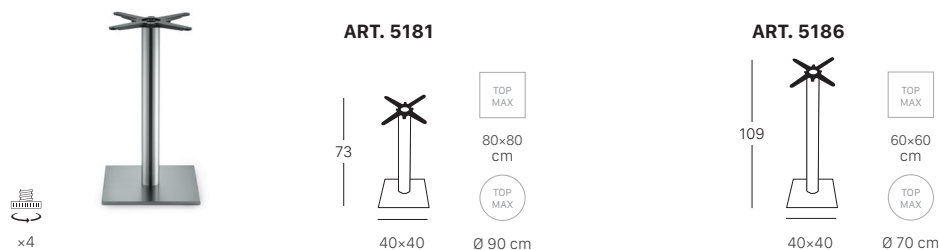

Natural Tiffany 5150

Vierkant onderstel met houten kolompoot met vierkante doorsnede (80x80 mm).

FINITURA BASE BASE FINISHES

FINITURA COLONNA COLUMN FINISHES

Tiffany 5181 - 5186

Vierkant onderstel met kolompoot met ronde doorsnede (Ø 76 mm).

FINITURA BASE E COLONNA BASE AND COLUMN FINISHES

Tiffany 5080 - 5085

Rechthoekig onderstel met kolompoot met vierkante doorsnede (80x80 mm).

FINITURA BASE E COLONNA BASE AND COLUMN FINISHES

solo per / only for ART. 5080