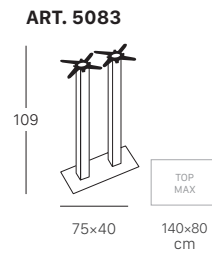

Natural Tiffany 5050

Rechthoekig onderstel met houten kolompoot met vierkante doorsnede (80x80 mm).

FINITURA BASE BASE FINISHES

FINITURA COLONNA COLUMN FINISHES

Wijzigingen voorbehouden, laatste update 2023-09, de getoonde afbeeldingen zijn enkel ter illustratie

Tiffany 5082 - 5083

Rechthoekig onderstel met dubbele kolomboot met vierkante doorsnede (80x80 mm).

FINITURA BASE E COLONNA
BASE AND COLUMN FINISHES

Tiffany 5177 - 5170 - 5175

Rond onderstel met kolomboot met ronde doorsnede (Ø 76 mm).

HPL TAFELBLAD

Tafelblad in hpl, geschikt voor zowel binnen- als buitengebruik.

FORME E DIMENSIONI
SHAPE AND SIZE

12 mm **bordo inclinato con anima nera**
bevelled edge with black core

60x60 cm
70x70 cm
80x80 cm
90x90 cm