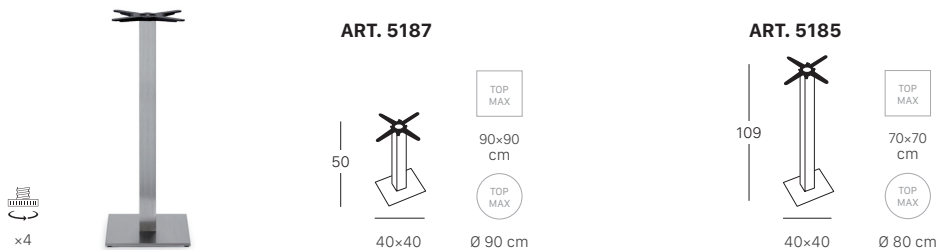

FINITURA BASE E COLONNA BASE AND COLUMN FINISHES

solo per / only for ART. 5182, ART. 5188

Tiffany 5180

Vierkant onderstel met kolompoet met vierkante doorsnede (80x80 mm).

FINITURA BASE E COLONNA BASE AND COLUMN FINISHES

BASE BASE

COLONNA COLUMN

Tiffany 5187 - 5185

Vierkant onderstel met kolompoet met vierkante doorsnede (80x80 mm).

FINITURA BASE E COLONNA BASE AND COLUMN FINISHES

solo per / only for ART. 5185

Wijzigingen voorbehouden, laatste update 2023-09, de getoonde afbeeldingen zijn enkel ter illustratie

HPL TAFELBLAD

Tafelblad in hpl, geschikt voor zowel binnen- als buitengebruik.

FORME E DIMENSIONI
SHAPE AND SIZE

12 mm **bordo inclinato con anima nera**
bevelled edge with black core

60x60 cm
70x70 cm
80x80 cm
90x90 cm

ZINKSTALEN GEPOEDERCOATE TAFELBLADEN

Tafelblad in zink staal met poedercoating, geschikt voor zowel binnen- als buitengebruik.

FORME E DIMENSIONI
SHAPE AND SIZE

20 mm **bordo piatto**
flat edge

Ø 60 cm
Ø 70 cm