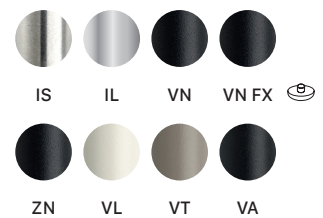

- \ \ Diverse formaten in onderstellen en tafelbladen
- \ \ Zowel geschikt voor binnen- als buitengebruik
- \ \ Italiaans design met duurzame materialen

ONDERSTELLEN

Tiffany 5183 - 5182 - 5188

Vierkant onderstel met kolompoet met vierkante doorsnede (50x50 mm).

FINITURA BASE E COLONNA BASE AND COLUMN FINISHES

solo per / only for ART. 5182, ART. 5188

Tiffany 5180

Vierkant onderstel met kolompoet met vierkante doorsnede (80x80 mm).

FINITURA BASE E COLONNA BASE AND COLUMN FINISHES

BASE BASE

COLONNA COLUMN

Tiffany 5187 - 5185

Vierkant onderstel met kolompoet met vierkante doorsnede (80x80 mm).

FINITURA BASE E COLONNA BASE AND COLUMN FINISHES

solo per / only for ART. 5185

Wijzigingen voorbehouden, laatste update 2023-09, de getoonde afbeeldingen zijn enkel ter illustratie