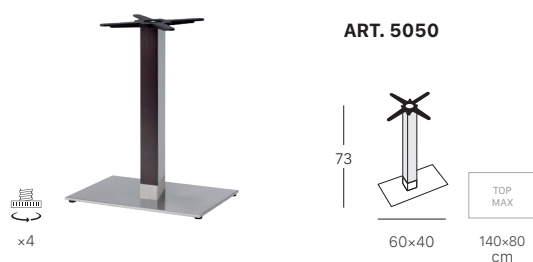

Natural Tiffany 5050

Rechthoekig onderstel met houten kolompoot met vierkante doorsnede (80x80 mm).

FINITURA BASE BASE FINISHES

FINITURA COLONNA COLUMN FINISHES

Wijzigingen voorbehouden, laatste update 2023-09, de getoonde afbeeldingen zijn enkel ter illustratie