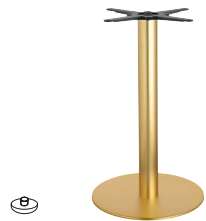

Tiffany 5082 - 5083

Rechthoekig onderstel met dubbele kolomboot met vierkante doorsnede (80x80 mm).

FINITURA BASE E COLONNA
BASE AND COLUMN FINISHES

Tiffany 5177 - 5170 - 5175

Rond onderstel met kolomboot met ronde doorsnede (Ø 76 mm).

FINITURA BASE E COLONNA
BASE AND COLUMN FINISHES

solo per / only for ART. 5170, ART. 5175

Tiffany XL

XL rond onderstel met kolomboot met ronde doorsnede (Ø 76 mm).

Wijzigingen voorbehouden, laatste update 2023-09, de getoonde afbeeldingen zijn enkel ter illustratie

HPL TAFELBLAD

Tafelblad in hpl, geschikt voor zowel binnen- als buitengebruik.

FORME E DIMENSIONI
SHAPE AND SIZE

12 mm **bordo inclinato con anima nera**
bevelled edge with black core

60x60 cm
70x70 cm
80x80 cm
90x90 cm