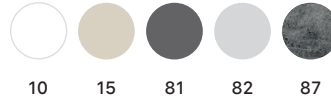

HPL TAFELBLAD

Tafelblad in hpl, geschikt voor zowel binnen- als buitengebruik.

FORME E DIMENSIONI
SHAPE AND SIZE

12 mm **bordo inclinato con anima nera**
bevelled edge with black core

60x60 cm
70x70 cm
80x80 cm
90x90 cm

Ø 60 cm Ø 110 cm
Ø 70 cm Ø 120 cm
Ø 80 cm Ø 130 cm
Ø 90 cm Ø 140 cm
Ø 100 cm Ø 150 cm

65x65 cm
85x85 cm

60x60 cm
70x70 cm
80x80 cm

120x80 cm
140x80 cm
160x80 cm

140x70 cm
160x80 cm

160x70 cm

10 mm **bordo piatto con anima marrone**
flat edge with brown core

ZINKSTALEN GEPOEDERCOATE TAFELBLADEN

Tafelblad in zink staal met poedercoating, geschikt voor zowel binnen- als buitengebruik.

FORME E DIMENSIONI
SHAPE AND SIZE

20 mm **bordo piatto**
flat edge

Ø 60 cm
Ø 70 cm