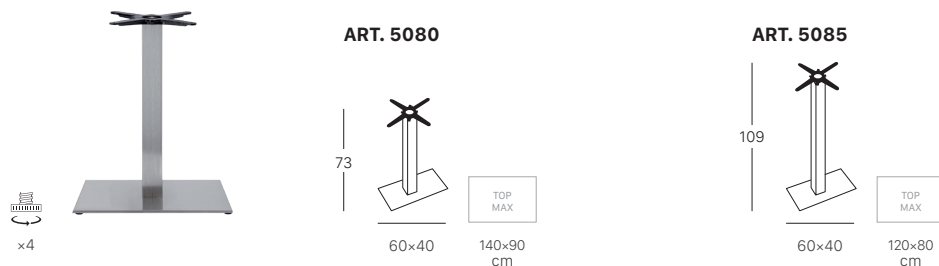

FINITURA BASE E COLONNA BASE AND COLUMN FINISHES

Tiffany 5080 - 5085

Rechthoekig onderstel met kolompoot met vierkante doorsnede (80x80 mm).

FINITURA BASE E COLONNA BASE AND COLUMN FINISHES

solo per / only for ART. 5080