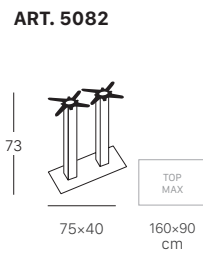

Natural Tiffany 5050

Rechthoekig onderstel met houten kolompoot met vierkante doorsnede (80x80 mm).

FINITURA BASE BASE FINISHES

FINITURA COLONNA COLUMN FINISHES

Wijzigingen voorbehouden, laatste update 2023-09, de getoonde afbeeldingen zijn enkel ter illustratie

Tiffany 5082 - 5083

Rechthoekig onderstel met dubbele kolomboot met vierkante doorsnede (80x80 mm).

FINITURA BASE E COLONNA
BASE AND COLUMN FINISHES

Tiffany 5177 - 5170 - 5175

Rond onderstel met kolomboot met ronde doorsnede (Ø 76 mm).

HPL TAFELBLAD

Tafelblad in hpl, geschikt voor zowel binnen- als buitengebruik.

FORME E DIMENSIONI
SHAPE AND SIZE

12 mm **bordo inclinato con anima nera**
bevelled edge with black core

60x60 cm
70x70 cm
80x80 cm
90x90 cm