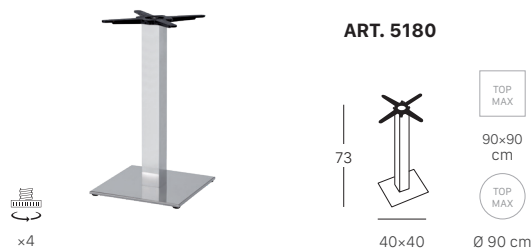

Tiffany 5180

Vierkant onderstel met kolompoet met vierkante doorsnede (80x80 mm).