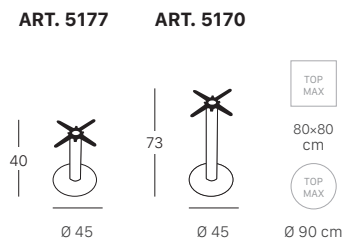

Natural Tiffany 5050

Rechthoekig onderstel met houten kolompoot met vierkante doorsnede (80x80 mm).

FINITURA BASE BASE FINISHES

FINITURA COLONNA COLUMN FINISHES

Wijzigingen voorbehouden, laatste update 2023-09, de getoonde afbeeldingen zijn enkel ter illustratie

Tiffany 5082 - 5083

Rechthoekig onderstel met dubbele kolomboot met vierkante doorsnede (80x80 mm).

FINITURA BASE E COLONNA
BASE AND COLUMN FINISHES

Tiffany 5177 - 5170 - 5175

Rond onderstel met kolomboot met ronde doorsnede (Ø 76 mm).

FINITURA BASE E COLONNA
BASE AND COLUMN FINISHES

solo per / only for ART. 5170, ART. 5175

Tiffany XL

XL rond onderstel met kolomboot met ronde doorsnede (Ø 76 mm).

Wijzigingen voorbehouden, laatste update 2023-09, de getoonde afbeeldingen zijn enkel ter illustratie

HPL TAFELBLAD

Tafelblad in hpl, geschikt voor zowel binnen- als buitengebruik.

FORME E DIMENSIONI
SHAPE AND SIZE

12 mm **bordo inclinato con anima nera**
bevelled edge with black core

60x60 cm
70x70 cm
80x80 cm
90x90 cm