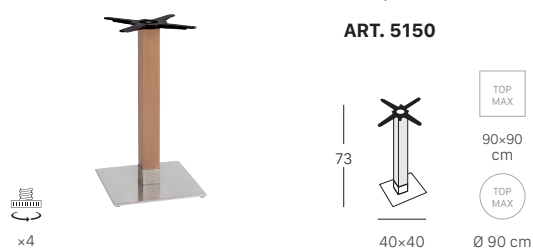

Natural Tiffany 5150

Vierkant onderstel met houten kolompoot met vierkante doorsnede (80x80 mm).