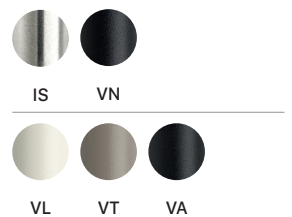

FINITURA BASE E COLONNA BASE AND COLUMN FINISHES

solo per / only for ART. 5182, ART. 5188

Tiffany 5180

Vierkant onderstel met kolompoet met vierkante doorsnede (80x80 mm).

FINITURA BASE E COLONNA BASE AND COLUMN FINISHES

BASE BASE

COLONNA COLUMN

Tiffany 5187 - 5185

Vierkant onderstel met kolompoet met vierkante doorsnede (80x80 mm).

FINITURA BASE E COLONNA BASE AND COLUMN FINISHES

solo per / only for ART. 5185

Wijzigingen voorbehouden, laatste update 2023-09, de getoonde afbeeldingen zijn enkel ter illustratie

Natural Tiffany 5150

Vierkant onderstel met houten kolompoot met vierkante doorsnede (80x80 mm).

FINITURA BASE BASE FINISHES

FINITURA COLONNA COLUMN FINISHES

Tiffany 5181 - 5186

Vierkant onderstel met kolompoot met ronde doorsnede (Ø 76 mm).