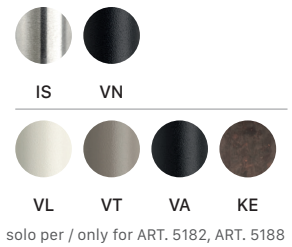

Dankzij de vele verschillende vormen van tafelbladen, verschillende opties aan onderstellen en afwerkingen en kleuren van de tafel is de keuze eindeloos. Stem de tafel af op de specifieke toepassing.

Wat maakt de tafel Tiffany zo uniek? \

- \ \ Diverse formaten in onderstellen en tafelbladen
- \ \ Zowel geschikt voor binnen- als buitengebruik
- \ \ Italiaans design met duurzame materialen

ONDERSTELLEN

Tiffany 5183 - 5182 - 5188

Vierkant onderstel met kolompoet met vierkante doorsnede (50x50 mm).

FINITURA BASE E COLONNA BASE AND COLUMN FINISHES

solo per / only for ART. 5182, ART. 5188

Tiffany 5180

Vierkant onderstel met kolompoet met vierkante doorsnede (80x80 mm).

FINITURA BASE E COLONNA BASE AND COLUMN FINISHES