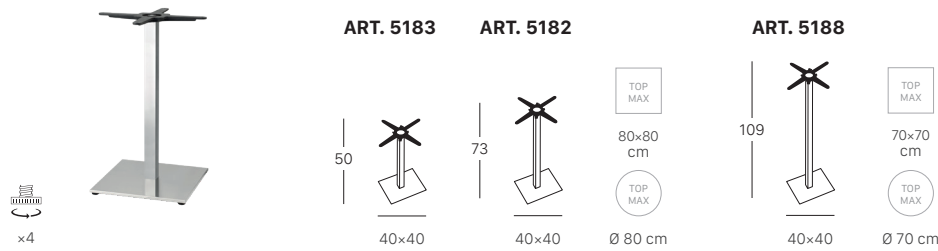

PIED DE TABLE

Tiffany 5183 - 5182 - 5188

Base carrée avec pied colonne à section carrée (50x50 mm).

FINITURA BASE E COLONNA BASE AND COLUMN FINISHES

Tiffany 5180

Base carrée avec pied de colonne de section carrée (80x80 mm).

FINITURA BASE E COLONNA BASE AND COLUMN FINISHES

BASE BASE

COLONNA COLUMN

Tiffany 5187 - 5185

Pied de colonne carré avec section carrée (80x80 mm).

FINITURA BASE E COLONNA BASE AND COLUMN FINISHES

Sous réserve de modifications, dernière mise à jour 2023-09, les images ne sont présentées qu'à des fins d'illustration

PLATEAU DE TABLE STRATIFIÉ

Plateau de table en hpl, utilisable à l'intérieur comme à l'extérieur.

FORME E DIMENSIONI
SHAPE AND SIZE

12 mm bordo inclinato con anima nera
bevelled edge with black core

60x60 cm
70x70 cm
80x80 cm
90x90 cm

Ø 60 cm
Ø 70 cm

80x80 cm

20 mm bordo arrotondato
rounded edge

Sous réserve de modifications, dernière mise à jour 2023-09, les images ne sont présentées qu'à des fins d'illustration