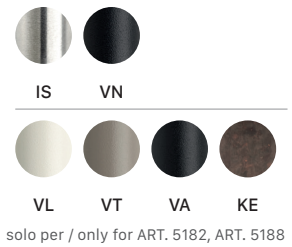

Grâce aux nombreuses formes de plateaux, aux différentes options de bases et aux finitions et couleurs de la table, le choix est infini. Adaptez la table à l'application spécifique.

Qu'est-ce qui rend la table Tiffany si unique? \

- \ \ Différentes tailles de socles et de plateaux de table
- \ \ Convient à l'intérieur et à l'extérieur
- \ \ Design italien avec des matériaux durables

.....
Sous réserve de modifications, dernière mise à jour 2023-09, les images ne sont présentées qu'à des fins d'illustration

PIED DE TABLE

Tiffany 5183 - 5182 - 5188

Base carrée avec pied colonne à section carrée (50x50 mm).

FINITURA BASE E COLONNA BASE AND COLUMN FINISHES

Tiffany 5180

Base carrée avec pied de colonne de section carrée (80x80 mm).