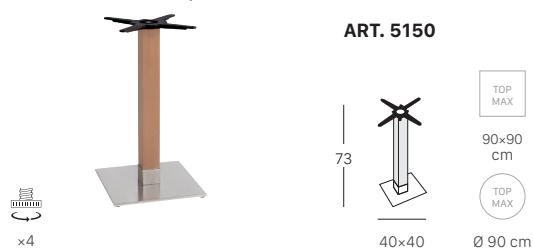

PIED DE TABLE

Tiffany 5183 - 5182 - 5188

Base carrée avec pied colonne à section carrée (50x50 mm).

FINITURA BASE E COLONNA BASE AND COLUMN FINISHES

Tiffany 5180

Base carrée avec pied de colonne de section carrée (80x80 mm).

FINITURA BASE E COLONNA BASE AND COLUMN FINISHES

BASE BASE

COLONNA COLUMN

Tiffany 5187 - 5185

Pied de colonne carré avec section carrée (80x80 mm).

FINITURA BASE E COLONNA BASE AND COLUMN FINISHES

Sous réserve de modifications, dernière mise à jour 2023-09, les images ne sont présentées qu'à des fins d'illustration

Natural Tiffany 5150

Base carrée avec pied colonne en bois de section carrée (80x80 mm).

FINITURA BASE BASE FINISHES

FINITURA COLONNA COLUMN FINISHES

Tiffany 5181 - 5186

Base carrée avec pied de colonne à section ronde (Ø 76 mm).

PLATEAU DE TABLE STRATIFIÉ

Plateau de table en hpl, utilisable à l'intérieur comme à l'extérieur.

FORME E DIMENSIONI
SHAPE AND SIZE

12 mm bordo inclinato con anima nera
bevelled edge with black core

60x60 cm
70x70 cm
80x80 cm
90x90 cm