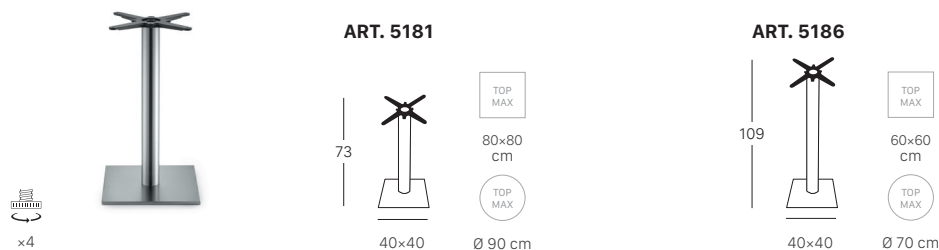

FINITURA BASE E COLONNA BASE AND COLUMN FINISHES

BASE BASE

COLONNA COLUMN

Tiffany 5187 - 5185

Pied de colonne carré avec section carrée (80x80 mm).

FINITURA BASE E COLONNA BASE AND COLUMN FINISHES

Sous réserve de modifications, dernière mise à jour 2023-09, les images ne sont présentées qu'à des fins d'illustration

Natural Tiffany 5150

Base carrée avec pied colonne en bois de section carrée (80x80 mm).

FINITURA BASE BASE FINISHES

FINITURA COLONNA COLUMN FINISHES

Tiffany 5181 - 5186

Base carrée avec pied de colonne à section ronde (Ø 76 mm).

FINITURA BASE E COLONNA BASE AND COLUMN FINISHES

Tiffany 5080 - 5085

Base rectangulaire avec pied colonne à section carrée (80x80 mm).

FINITURA BASE E COLONNA BASE AND COLUMN FINISHES

solo per / only for ART. 5080

PLATEAU DE TABLE STRATIFIÉ

Plateau de table en hpl, utilisable à l'intérieur comme à l'extérieur.

FORME E DIMENSIONI
SHAPE AND SIZE

12 mm bordo inclinato con anima nera
bevelled edge with black core

60x60 cm
70x70 cm
80x80 cm
90x90 cm