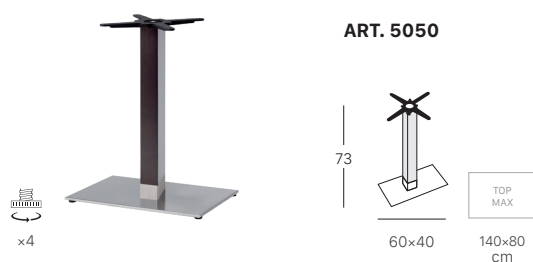

Natural Tiffany 5050

Base rectangulaire avec pied colonne en bois à section carrée (80x80 mm).

FINITURA BASE BASE FINISHES

FINITURA COLONNA COLUMN FINISHES

Sous réserve de modifications, dernière mise à jour 2023-09, les images ne sont présentées qu'à des fins d'illustration