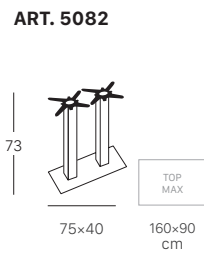

Natural Tiffany 5050

Base rectangulaire avec pied colonne en bois à section carrée (80x80 mm).

FINITURA BASE BASE FINISHES

FINITURA COLONNA COLUMN FINISHES

Sous réserve de modifications, dernière mise à jour 2023-09, les images ne sont présentées qu'à des fins d'illustration

Tiffany 5082 - 5083

Base rectangulaire avec pied à double colonne à section carrée (80x80 mm).

FINITURA BASE E COLONNA
BASE AND COLUMN FINISHES

Tiffany 5177 - 5170 - 5175

Base ronde avec pied colonne à section ronde (Ø 76 mm).

PLATEAU DE TABLE STRATIFIÉ

Plateau de table en hpl, utilisable à l'intérieur comme à l'extérieur.

FORME E DIMENSIONI
SHAPE AND SIZE

12 mm bordo inclinato con anima nera
bevelled edge with black core

60x60 cm
70x70 cm
80x80 cm
90x90 cm