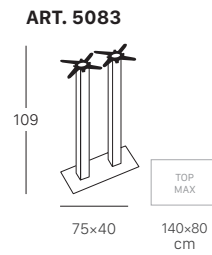

Natural Tiffany 5050

Base rectangulaire avec pied colonne en bois à section carrée (80x80 mm).

FINITURA BASE BASE FINISHES

FINITURA COLONNA COLUMN FINISHES

Sous réserve de modifications, dernière mise à jour 2023-09, les images ne sont présentées qu'à des fins d'illustration

Tiffany 5082 - 5083

Base rectangulaire avec pied à double colonne à section carrée (80x80 mm).

FINITURA BASE E COLONNA
BASE AND COLUMN FINISHES

Tiffany 5177 - 5170 - 5175

Base ronde avec pied colonne à section ronde (Ø 76 mm).

PLATEAU DE TABLE STRATIFIÉ

Plateau de table en hpl, utilisable à l'intérieur comme à l'extérieur.

FORME E DIMENSIONI
SHAPE AND SIZE

12 mm bordo inclinato con anima nera
bevelled edge with black core

60x60 cm
70x70 cm
80x80 cm
90x90 cm

Ø 60 cm
Ø 70 cm

80x80 cm

20 mm bordo arrotondato
rounded edge

Sous réserve de modifications, dernière mise à jour 2023-09, les images ne sont présentées qu'à des fins d'illustration