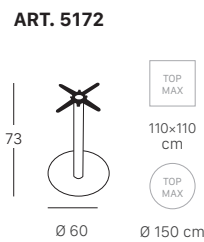

Tiffany 5082 - 5083

Base rectangulaire avec pied à double colonne à section carrée (80x80 mm).

FINITURA BASE E COLONNA
BASE AND COLUMN FINISHES

Tiffany 5177 - 5170 - 5175

Base ronde avec pied colonne à section ronde (Ø 76 mm).

FINITURA BASE E COLONNA
BASE AND COLUMN FINISHES

solo per / only for ART. 5170, ART. 5175

Tiffany XL

Base ronde XL avec pied colonne de section ronde (Ø 76 mm).

Sous réserve de modifications, dernière mise à jour 2023-09, les images ne sont présentées qu'à des fins d'illustration

PLATEAU DE TABLE STRATIFIÉ

Plateau de table en hpl, utilisable à l'intérieur comme à l'extérieur.

FORME E DIMENSIONI
SHAPE AND SIZE

12 mm bordo inclinato con anima nera
bevelled edge with black core

60x60 cm
70x70 cm
80x80 cm
90x90 cm

Ø 60 cm Ø 110 cm
Ø 70 cm Ø 120 cm
Ø 80 cm Ø 130 cm
Ø 90 cm Ø 140 cm
Ø 100 cm Ø 150 cm

65x65 cm
85x85 cm

60x60 cm
70x70 cm
80x80 cm

120x80 cm
140x80 cm
160x80 cm

140x70 cm
160x80 cm

160x70 cm

10 mm bordo piatto con anima marrone
flat edge with brown core