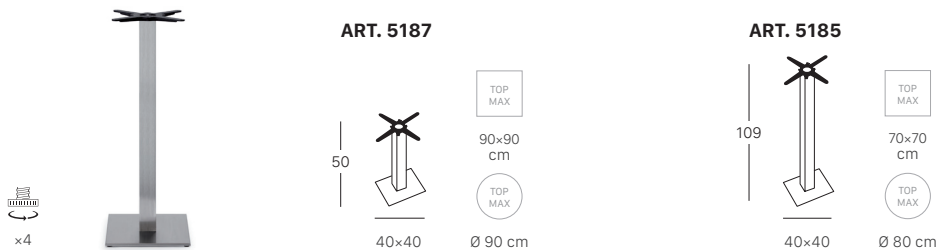

PIED DE TABLE

Tiffany 5183 - 5182 - 5188

Base carrée avec pied colonne à section carrée (50x50 mm).

FINITURA BASE E COLONNA BASE AND COLUMN FINISHES

Tiffany 5180

Base carrée avec pied de colonne de section carrée (80x80 mm).

FINITURA BASE E COLONNA BASE AND COLUMN FINISHES

BASE BASE

COLONNA COLUMN

Tiffany 5187 - 5185

Pied de colonne carré avec section carrée (80x80 mm).

FINITURA BASE E COLONNA BASE AND COLUMN FINISHES

Sous réserve de modifications, dernière mise à jour 2023-09, les images ne sont présentées qu'à des fins d'illustration

Natural Tiffany 5150

Base carrée avec pied colonne en bois de section carrée (80x80 mm).

FINITURA BASE BASE FINISHES

FINITURA COLONNA COLUMN FINISHES

Tiffany 5181 - 5186

Base carrée avec pied de colonne à section ronde (Ø 76 mm).

PLATEAU DE TABLE STRATIFIÉ

Plateau de table en hpl, utilisable à l'intérieur comme à l'extérieur.

FORME E DIMENSIONI
SHAPE AND SIZE

12 mm bordo inclinato con anima nera
bevelled edge with black core

60x60 cm
70x70 cm
80x80 cm
90x90 cm