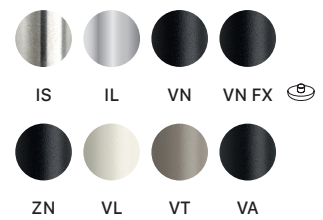

PIED DE TABLE

Tiffany 5183 - 5182 - 5188

Base carrée avec pied colonne à section carrée (50x50 mm).

FINITURA BASE E COLONNA BASE AND COLUMN FINISHES

Tiffany 5180

Base carrée avec pied de colonne de section carrée (80x80 mm).

FINITURA BASE E COLONNA BASE AND COLUMN FINISHES

BASE BASE

COLONNA COLUMN

Tiffany 5187 - 5185

Pied de colonne carré avec section carrée (80x80 mm).

FINITURA BASE E COLONNA BASE AND COLUMN FINISHES

Sous réserve de modifications, dernière mise à jour 2023-09, les images ne sont présentées qu'à des fins d'illustration