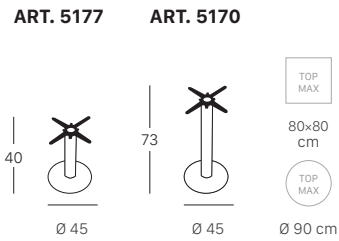

Natural Tiffany 5050

Base rectangulaire avec pied colonne en bois à section carrée (80x80 mm).

FINITURA BASE BASE FINISHES

FINITURA COLONNA COLUMN FINISHES

Sous réserve de modifications, dernière mise à jour 2023-09, les images ne sont présentées qu'à des fins d'illustration

Tiffany 5082 - 5083

Base rectangulaire avec pied à double colonne à section carrée (80x80 mm).

FINITURA BASE E COLONNA
BASE AND COLUMN FINISHES

Tiffany 5177 - 5170 - 5175

Base ronde avec pied colonne à section ronde (Ø 76 mm).

FINITURA BASE E COLONNA
BASE AND COLUMN FINISHES

solo per / only for ART. 5170, ART. 5175

Tiffany XL

Base ronde XL avec pied colonne de section ronde (Ø 76 mm).

Sous réserve de modifications, dernière mise à jour 2023-09, les images ne sont présentées qu'à des fins d'illustration

PLATEAU DE TABLE STRATIFIÉ

Plateau de table en hpl, utilisable à l'intérieur comme à l'extérieur.

FORME E DIMENSIONI
SHAPE AND SIZE

12 mm bordo inclinato con anima nera
bevelled edge with black core

60x60 cm
70x70 cm
80x80 cm
90x90 cm