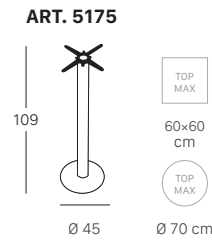

Natural Tiffany 5050

Base rectangulaire avec pied colonne en bois à section carrée (80x80 mm).

FINITURA BASE BASE FINISHES

FINITURA COLONNA COLUMN FINISHES

Sous réserve de modifications, dernière mise à jour 2023-09, les images ne sont présentées qu'à des fins d'illustration

Tiffany 5082 - 5083

Base rectangulaire avec pied à double colonne à section carrée (80x80 mm).

FINITURA BASE E COLONNA
BASE AND COLUMN FINISHES

Tiffany 5177 - 5170 - 5175

Base ronde avec pied colonne à section ronde (Ø 76 mm).

FINITURA BASE E COLONNA
BASE AND COLUMN FINISHES

solo per / only for ART. 5170, ART. 5175

Tiffany XL

Base ronde XL avec pied colonne de section ronde (Ø 76 mm).

Sous réserve de modifications, dernière mise à jour 2023-09, les images ne sont présentées qu'à des fins d'illustration

PLATEAU DE TABLE STRATIFIÉ

Plateau de table en hpl, utilisable à l'intérieur comme à l'extérieur.

FORME E DIMENSIONI
SHAPE AND SIZE

12 mm bordo inclinato con anima nera
bevelled edge with black core

60x60 cm
70x70 cm
80x80 cm
90x90 cm