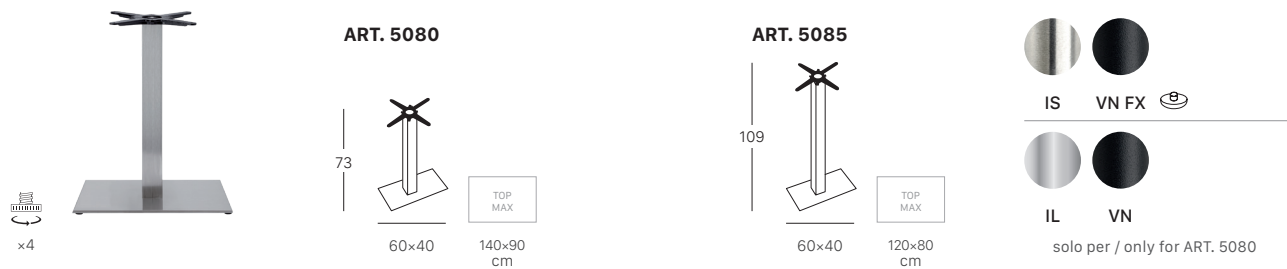

Natural Tiffany 5150

Base carrée avec pied colonne en bois de section carrée (80x80 mm).

FINITURA BASE BASE FINISHES

FINITURA COLONNA COLUMN FINISHES

Tiffany 5181 - 5186

Base carrée avec pied de colonne à section ronde (Ø 76 mm).

FINITURA BASE E COLONNA BASE AND COLUMN FINISHES

Tiffany 5080 - 5085

Base rectangulaire avec pied colonne à section carrée (80x80 mm).

FINITURA BASE E COLONNA BASE AND COLUMN FINISHES

solo per / only for ART. 5080