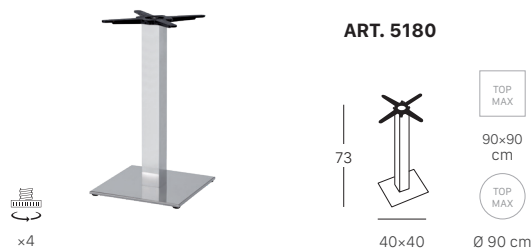

PIED DE TABLE

Tiffany 5183 - 5182 - 5188

Base carrée avec pied colonne à section carrée (50x50 mm).

FINITURA BASE E COLONNA BASE AND COLUMN FINISHES

Tiffany 5180

Base carrée avec pied de colonne de section carrée (80x80 mm).

FINITURA BASE E COLONNA BASE AND COLUMN FINISHES

BASE BASE

COLONNA COLUMN

Tiffany 5187 - 5185

Pied de colonne carré avec section carrée (80x80 mm).

FINITURA BASE E COLONNA BASE AND COLUMN FINISHES

Sous réserve de modifications, dernière mise à jour 2023-09, les images ne sont présentées qu'à des fins d'illustration

PLATEAU DE TABLE STRATIFIÉ

Plateau de table en hpl, utilisable à l'intérieur comme à l'extérieur.

FORME E DIMENSIONI
SHAPE AND SIZE

12 mm bordo inclinato con anima nera
bevelled edge with black core

60x60 cm
70x70 cm
80x80 cm
90x90 cm