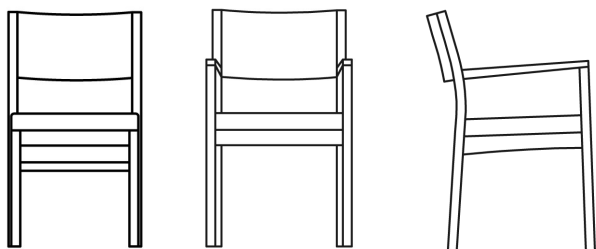

Als optie kan er voor de volledige familie gekozen worden voor 2 netjes ingebouwde wielletjes in de voorpoten van de stoel, wat op zich een grote hulp vormt voor de verrijdbaarheid van het zorgmeubel tijdens het onderhoud van de ruimte.

Inzetbaar in diverse ruimtes, zoals de bewonerskamer, ontvangstruimtes, inkomhal, cafetaria, scheidt op deze manier een unieke eenheid doorheen het zorgcentrum.

**Wat maakt de (arm)stoelen Eos, Oro & Dulce zo uniek? **

- \ 3 types armleggers (Eos, Oro & Dulce)
- \ Dulce zowel in stapelbare als niet-stapelbare versie
- \ Stoel of armstoel

Wijzigingen voorbehouden, laatste update 2023-11, de getoonde afbeeldingen zijn enkel ter illustratie

MODELLEN

EOS

Basismodel uit de serie, recht toe recht aan, is verkrijgbaar als stoel en armstoel.

ORO

De armstoel is voorzien van een lichtgebogen arm/voorpoot in gelamelleerde beuk.

DULCE

De armstoel is ontworpen met een armlegger uit massieve beuk, extra voorzien van een handgreep die het opstaan vergemakkelijkt. Uitermate geschikt voor mensen die minder mobiel zijn. Zowel in stapelbare als niet-stapelbare versie beschikbaar.