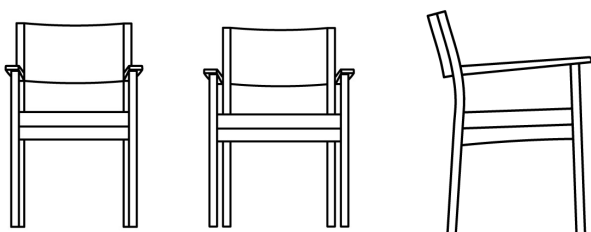

MODELLEN

EOS

Basismodel uit de serie, recht toe recht aan, is verkrijgbaar als stoel en armstoel.

ORO

De armstoel is voorzien van een lichtgebogen arm/voorpoot in gelamelleerde beuk.

DULCE

De armstoel is ontworpen met een armlegger uit massieve beuk, extra voorzien van een handgreep die het opstaan vergemakkelijkt. Uitermate geschikt voor mensen die minder mobiel zijn. Zowel in stapelbare als niet-stapelbare versie beschikbaar.

Wijzigingen voorbehouden, laatste update 2023-11, de getoonde afbeeldingen zijn enkel ter illustratie

TECHNISCHE KENMERKEN

Frame Massieve beuk. Frame, poten en armleggers zijn verbonden d.m.v. een (dubbele) pen-en-gatverbinding. Poten voorzien van vloerglijders, PE wit. De stoelen EOS hebben een extra sport tussen de voorpoten ter versteviging.