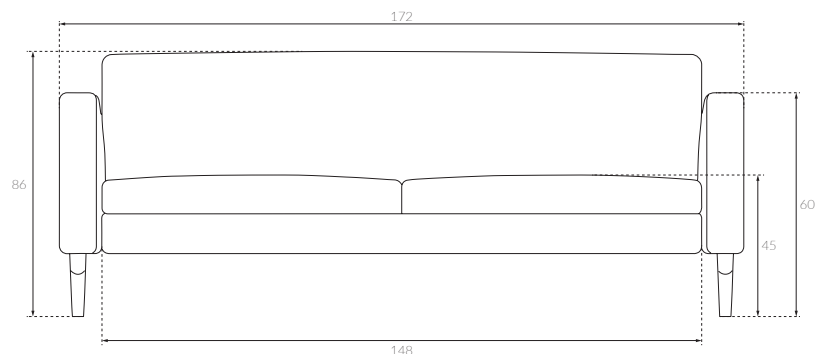

Wijzigingen voorbehouden, laatste update 2023-12, de getoonde afbeeldingen zijn enkel ter illustratie