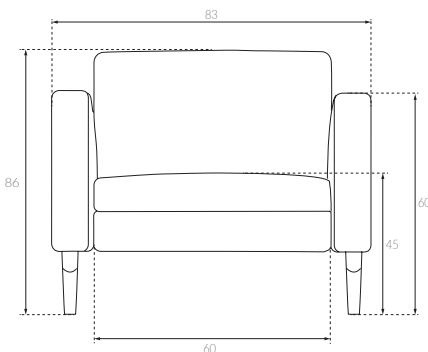

Wijzigingen voorbehouden, laatste update 2023-12, de getoonde afbeeldingen zijn enkel ter illustratie