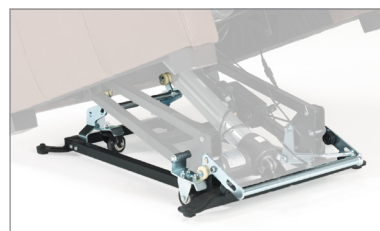

OPTIES

		SERENO
Trolley met wielen 50 mm - beveiligd (indien de trolley wordt gebruikt, worden de verstelfuncties van de zetel uitgeschakeld)	-A	■
Stroomvoorziening via oplaadbare en geïntegreerde batterij	-B	■

A - Trolley met wielen 50 mm

ACCESSOIRES

		SERENO
Stroomvoorziening via externe oplaadbare en losse batterij (Niet mogelijk in combinatie met stroomvoorziening via oplaadbare en geïntegreerde batterij)	-1	■

Wijzigingen voorbehouden, laatste update 2024-02, de getoonde afbeeldingen zijn enkel ter illustratie