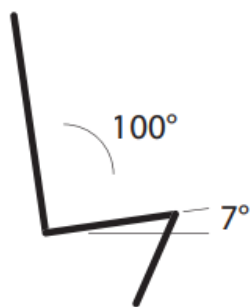

Elektrisch verstelbaar (2 motoren), rug en zit met variabele inclinatiehoek, aparte verstelling van de rug, standaard met losse handbediening - opbergzakje voorzien in het zijpand, met sta-op-functie via powerlift.

ZIJPANDEN

Keuze uit twee verschillende zijpanden, een strakke en moderne Stretto arm of een klassieke en brede Sfera arm die extra handgreep biedt bij het opstappen.