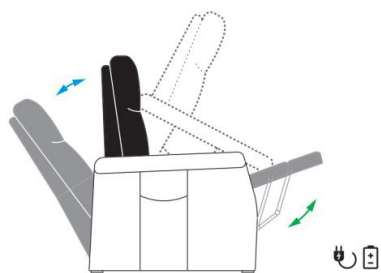

VERSTELMECHANIEKEN

EL2