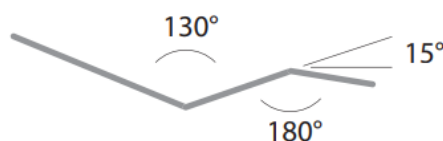

Elektrisch verstelbaar (2 motoren), rug en zit met variabele inclinatiehoek, aparte verstelling van de rug, standaard met losse handbediening - opbergzakje voorzien in het zijpand, met sta-op-functie via powerlift.

ZIJPANDEN

Keuze uit twee verschillende zijpanden, een strakke en moderne Stretto arm of een klassieke en brede Sfera arm die extra handgreep biedt bij het opstappen.