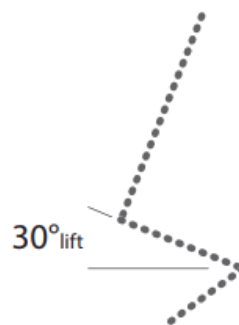

Elektrisch verstelbaar (2 motoren), rug en zit met variabele inclinatiehoek, aparte verstelling van de rug, standaard met losse handbediening - opbergzakje voorzien in het zijpand, met sta-op-functie via powerlift.

ZIJPANDEN

Keuze uit twee verschillende zijpanden, een strakke en moderne Stretto arm of een klassieke en brede Sfera arm die extra handgreep biedt bij het opstappen.