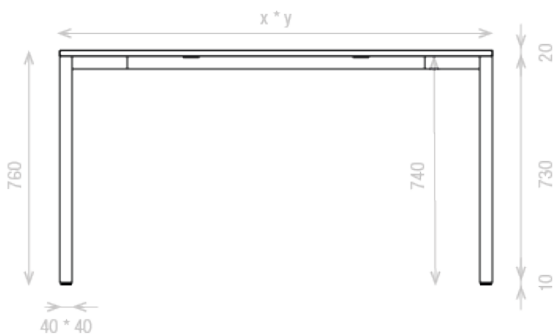

Wat maakt de tafel Una zo uniek? \

- \ Stevig stalen frame
- \ Groot aanbod aan afmetingen
- \ Grote vrije hoogte dankzij de terugliggende regels

FRAME & POTEN

Stalen frame en poten met terugliggende, onzichtbare regels aan de 4 zijden. De regels zijn voorzien van bevestigingsplaatjes. Geëpoxeerd met RAL-kleur volgens kleurencollectie. Voorzien van kunststof doppen met stelvoetjes, zwart PA.

TAFELBLAD

Type blad Gelamineerde spaanplaat

Dikte blad 20 mm

Opbouw blad Bovenzijde van tafelblad in HPL. Kern in spaanplaat met witte afdeklaag onderaan. Bijpassende kantenband in afgerond ABS.

Hoeken Voorzien van 4 rechte hoeken met radius 2 mm

TAFELCONSTRUCTIE

Het tafelblad wordt bevestigd aan het frame met vijzen. Het frame is daartoe voorzien van meerdere bevestigingsplaatjes met telkens 2 gaten in, waardoor de vijzen het tafelblad tegen het frame aantrekken.

Wijzigingen voorbehouden, laatste update 2021-08, de getoonde afbeeldingen zijn enkel ter illustratie

AFMETINGEN

TYPE							
Una	60	80	76	74	17	ja	★ ★ ★
	80	80	76	74	19	ja	★ ★ ★
	90	90	76	74	23	ja	★ ★ ★
	140	80	76	74	29	ja	★ ★ ★
	160	80	76	74	32	ja	★ ★ ★
	160	90	76	74	35	ja	★ ★ ★
	180	90	76	74	38	ja	★ ★ ★
	200	90	76	74	42	ja	★ ★ ★
	220	90	76	74	45	ja	★ ★ ★
	250	90	76	74	50	ja	★ ★ ★